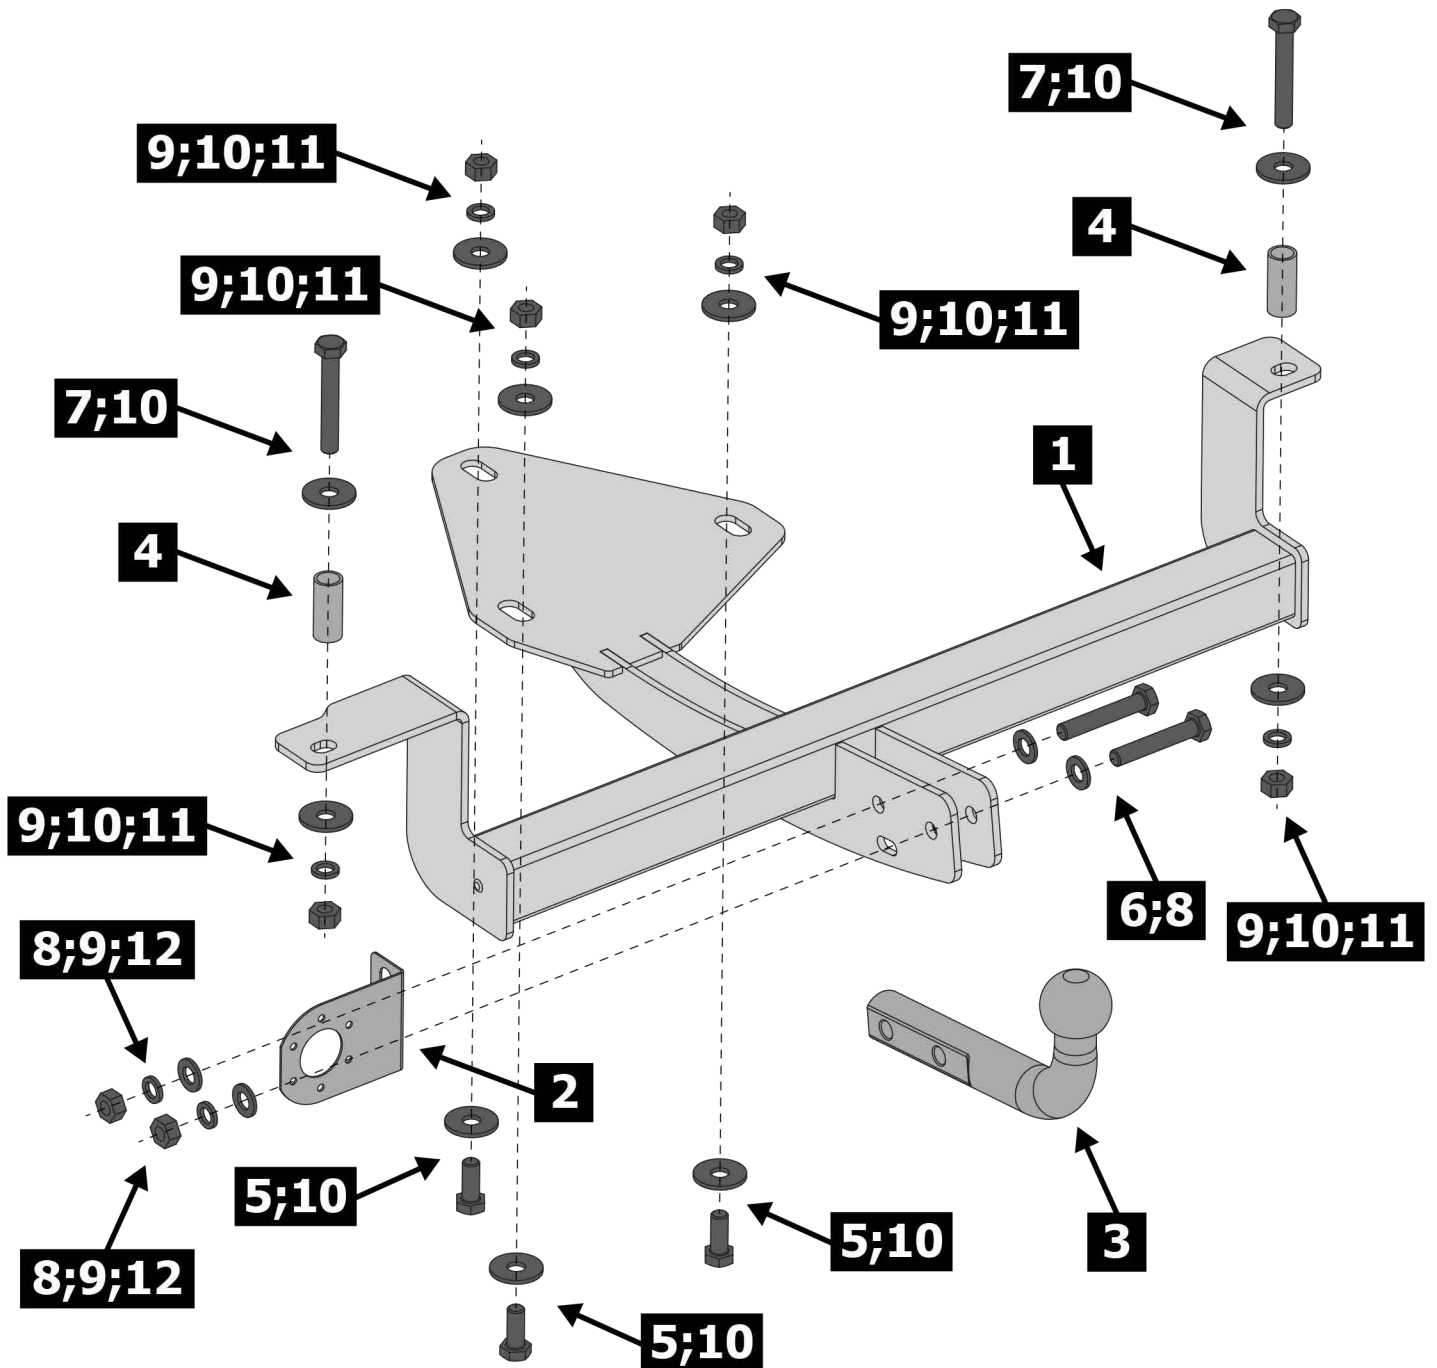

Расположение

Используемый инструмент:

S - 19

Ø 12;
Ø 20

1	x1	Балка	
2	x1	Подрозетник	
3	x1	Крюк	
4	x2	Втулка	
5	x3	M12x30	
6	x2	M12x1,25x70	
7	x2	M12x80	
8	x4	Ø12	
9	x7	Ø12	
10	x10	Ø12	
11	x7	M12	
12	x2	M12x1,25	