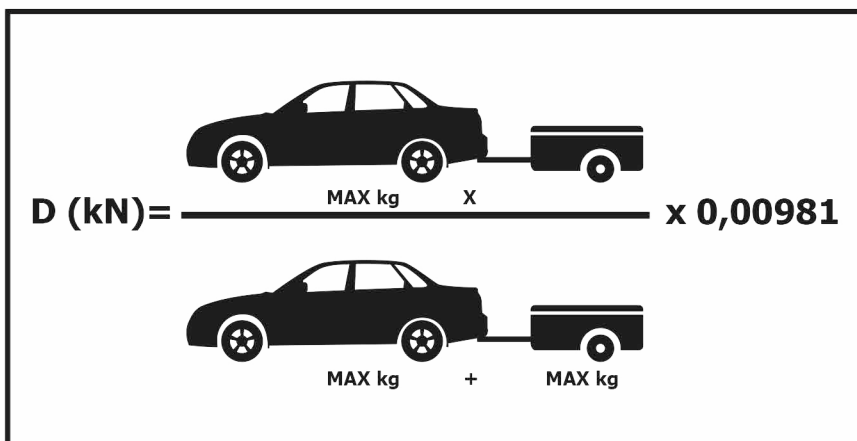

Арт.: F.6018.001