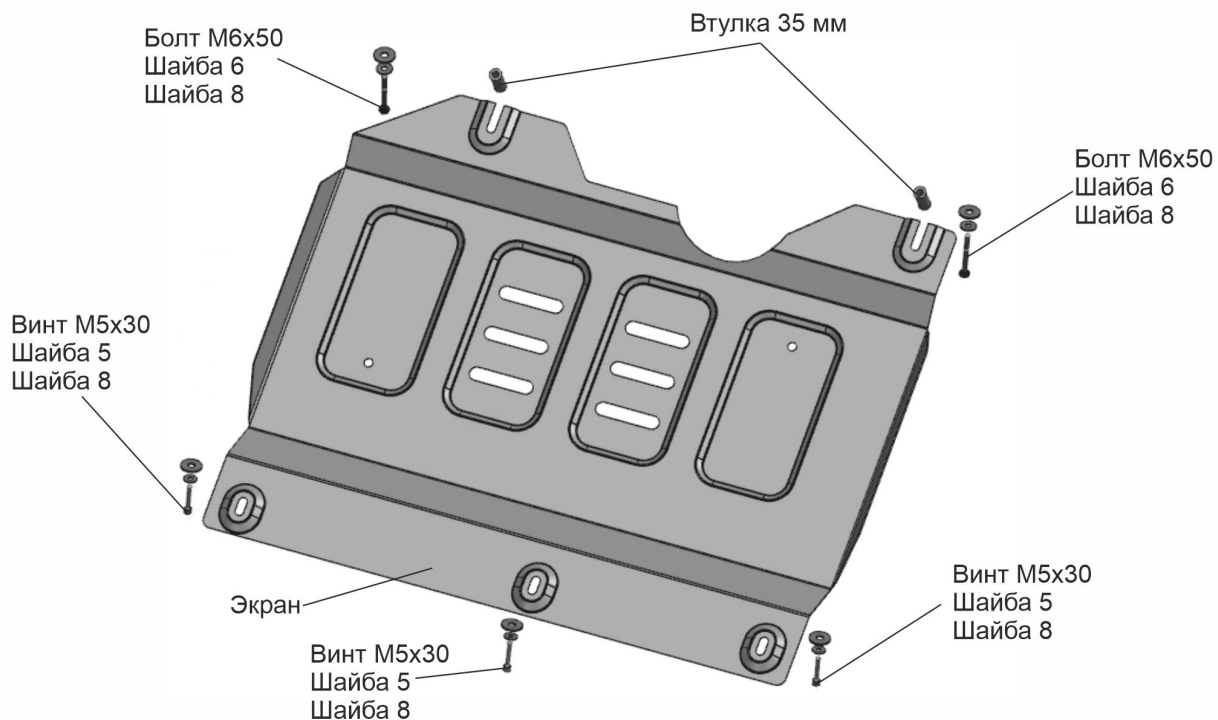

МАРКА	МОДЕЛЬ	ГОД ВЫПУСКА	ОБЪЕМ ДВИГАТЕЛЯ	ТИП КПП	ТИП ПРИВОДА
BYD	Song Plus	2023-	1.5V	АКПП	Передний Полный

Рис.1

Рис.2

### Инструкция по установке:

1. Подрезать термозащиту в месте крепления (рис.1).
2. Выкрутить штатный крепёж в позициях (А), (Б), в точки (А) вкрутить на 2-3 оборота болты М6х50 с шайбами 6 и 8 через втулки 35 мм (рис.1).
3. Завести переднюю часть защиты открытыми пазами на вкрученные болты М6х50 с шайбами 6 и 8 через втулки 35 мм (А). Заднюю часть защиты закрепить винтами М5х30 с шайбами 5 и 8 (Б) (рис.2).
4. Затянуть все резьбовые соединения с необходимым усилием. Использование пневмоинструмента запрещено.

### Состав изделия:

Наименование	Кол-во	Момент затяжки
Болт М6х50	2 шт.	5,9 Нм
Винт М5х30	3 шт.	9 Нм
Втулка 35 мм	2 шт.	
Шайба 5	3 шт.	
Шайба 8	5 шт.	
Шайба 6	2 шт.	
Экран	1 шт.	