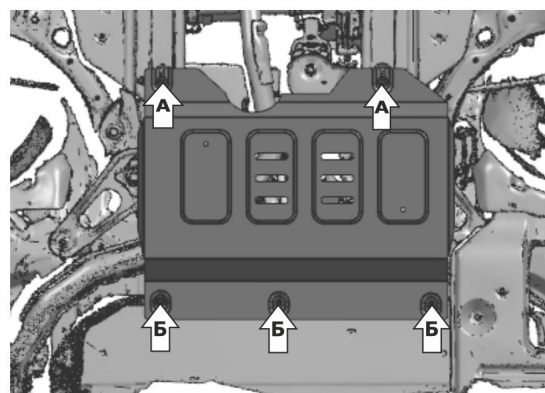

Рис.2

Инструкция по установке:

1. Подрезать термозащиту в месте крепления (рис.1).
2. Выкрутить штатный крепёж в позициях (А), (Б), в точки (А) вкрутить на 2-3 оборота болты М6х50 с шайбами 6 и 8 через втулки 35 мм (рис.1).
3. Завести переднюю часть защиты открытыми пазами на вкрученные болты М6х50 с шайбами 6 и 8 через втулки 35 мм (А). Заднюю часть защиты закрепить винтами М5х30 с шайбами 5 и 8 (Б) (рис.2).
4. Затянуть все резьбовые соединения с необходимым усилием. Использование пневмоинструмента запрещено.

Состав изделия:

Наименование	Кол-во	Момент затяжки
Болт М6х50	2 шт.	5,9 Нм
Винт М5х30	3 шт.	9 Нм
Втулка 35 мм	2 шт.	
Шайба 5	3 шт.	
Шайба 8	5 шт.	
Шайба 6	2 шт.	
Экран	1 шт.