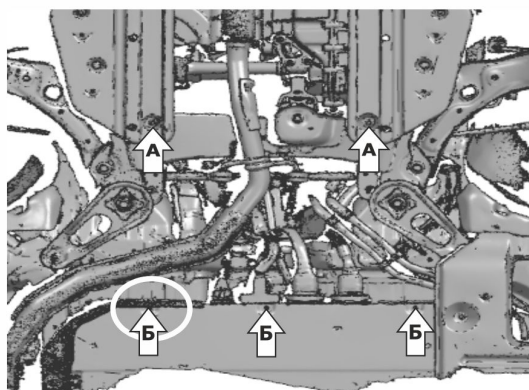

МАРКА	МОДЕЛЬ	ГОД ВЫПУСКА	ОБЪЕМ ДВИГАТЕЛЯ	ТИП КПП	ТИП ПРИВОДА
BYD	Song Plus	2023-	1.5V	АКПП	Передний Полный

Рис.1