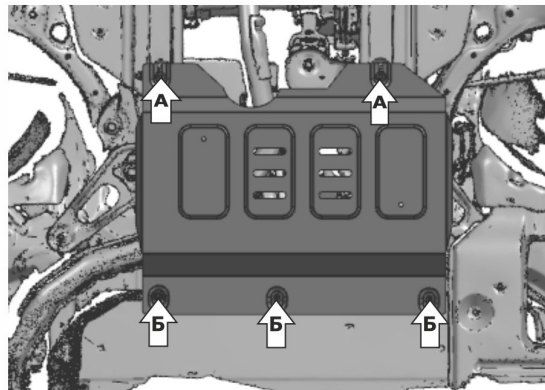

МАРКА	МОДЕЛЬ	ГОД ВЫПУСКА	ОБЪЕМ ДВИГАТЕЛЯ	ТИП КПП	ТИП ПРИВОДА
BYD	Song Plus	2023-	1.5V	АКПП	Передний Полный

Рис.1

Рис.2

Инструкция по установке:

1. Подрезать термозащиту в месте крепления (рис.1).
2. Выкрутить штатный крепёж в позициях (А), (Б), в точки (А) вкрутить на 2-3 оборота болты М6х50 с шайбами 6 и 8 через втулки 35 мм (рис.1).
3. Завести переднюю часть защиты открытыми пазами на вкрученные болты М6х50 с шайбами 6 и 8 через втулки 35 мм (А). Заднюю часть защиты закрепить винтами М5х30 с шайбами 5 и 8 (Б) (рис.2).
4. Затянуть все резьбовые соединения с необходимым усилием. Использование пневмоинструмента запрещено.

Состав изделия:

Наименование	Кол-во	Момент затяжки
Болт М6х50	2 шт.	5,9 Нм
Винт М5х30	3 шт.	9 Нм
Втулка 35 мм	2 шт.	
Шайба 5	3 шт.	
Шайба 8	5 шт.	
Шайба 6	2 шт.	
Экран	1 шт.	