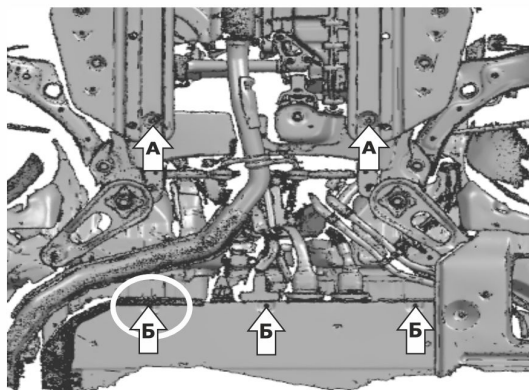

МАРКА	МОДЕЛЬ	ГОД ВЫПУСКА	ОБЪЕМ ДВИГАТЕЛЯ	ТИП КПП	ТИП ПРИВОДА
BYD	Song Plus	2023-	1.5V	АКПП	Передний Полный

Рис.1

Рис.2

Инструкция по установке:

1. Подрезать термозащиту в месте крепления (рис.1).
2. Выкрутить штатный крепёж в позициях (А), (Б), в точки (А) вкрутить на 2-3 оборота болты М6х50 с шайбами 6 и 8 через втулки 35 мм (рис.1).
3. Завести переднюю часть защиты открытыми пазами на вкрученные болты М6х50 с шайбами 6 и 8 через втулки 35 мм (А). Заднюю часть защиты закрепить винтами М5х30 с шайбами 5 и 8 (Б) (рис.2).
4. Затянуть все резьбовые соединения с необходимым усилием. Использование пневмоинструмента запрещено.

Состав изделия:

Наименование	Кол-во	Момент затяжки
Болт М6х50	2 шт.	5,9 Нм
Винт М5х30	3 шт.	9 Нм
Втулка 35 мм	2 шт.	
Шайба 5	3 шт.	
Шайба 8	5 шт.	
Шайба 6	2 шт.	
Экран	1 шт.	