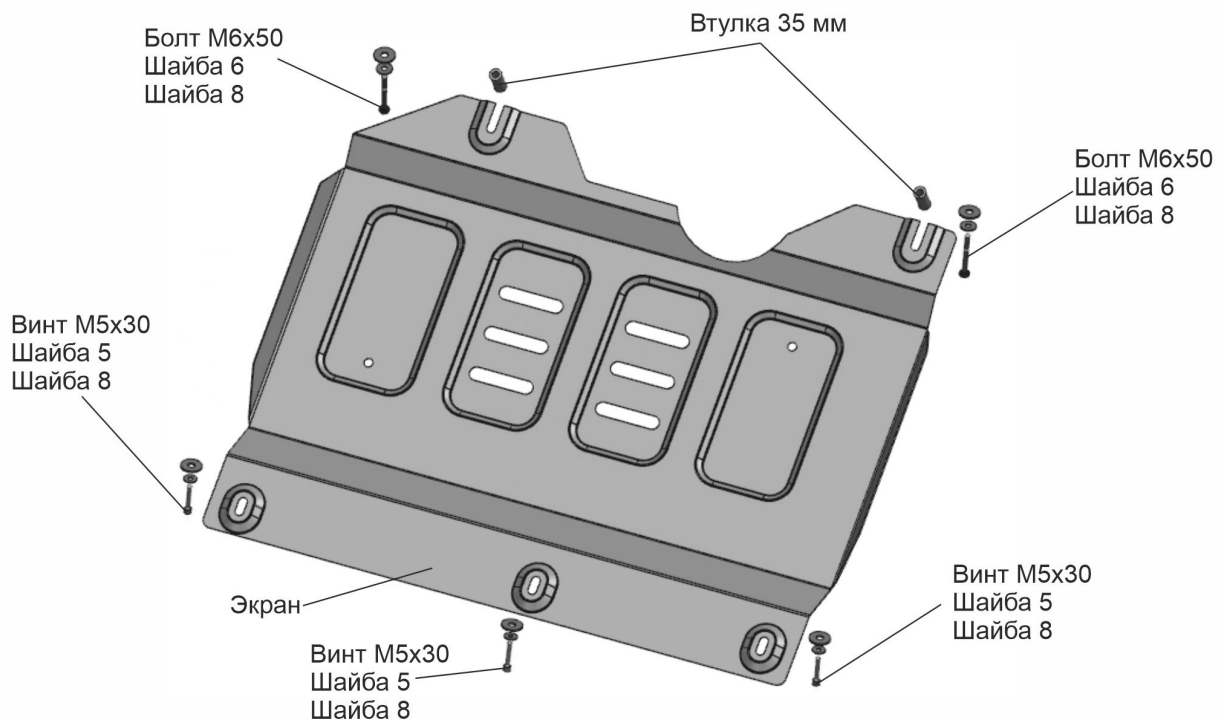

МАРКА	МОДЕЛЬ	ГОД ВЫПУСКА	ОБЪЕМ ДВИГАТЕЛЯ	ТИП КПП	ТИП ПРИВОДА
BYD	Song Plus	2023-	1.5V	АКПП	Передний Полный

Рис.1

Рис.2

Инструкция по установке:

1. Подрезать термозащиту в месте крепления (рис.1).
2. Выкрутить штатный крепёж в позициях (А), (Б), в точки (А) вкрутить на 2-3 оборота болты М6х50 с шайбами 6 и 8 через втулки 35 мм (рис.1).
3. Завести переднюю часть защиты открытыми пазами на вкрученные болты М6х50 с шайбами 6 и 8 через втулки 35 мм (А). Заднюю часть защиты закрепить винтами М5х30 с шайбами 5 и 8 (Б) (рис.2).
4. Затянуть все резьбовые соединения с необходимым усилием. Использование пневмоинструмента запрещено.

Состав изделия:

Наименование	Кол-во	Момент затяжки
Болт М6х50	2 шт.	5,9 Нм
Винт М5х30	3 шт.	9 Нм
Втулка 35 мм	2 шт.	
Шайба 5	3 шт.	
Шайба 8	5 шт.	
Шайба 6	2 шт.	
Экран	1 шт.	