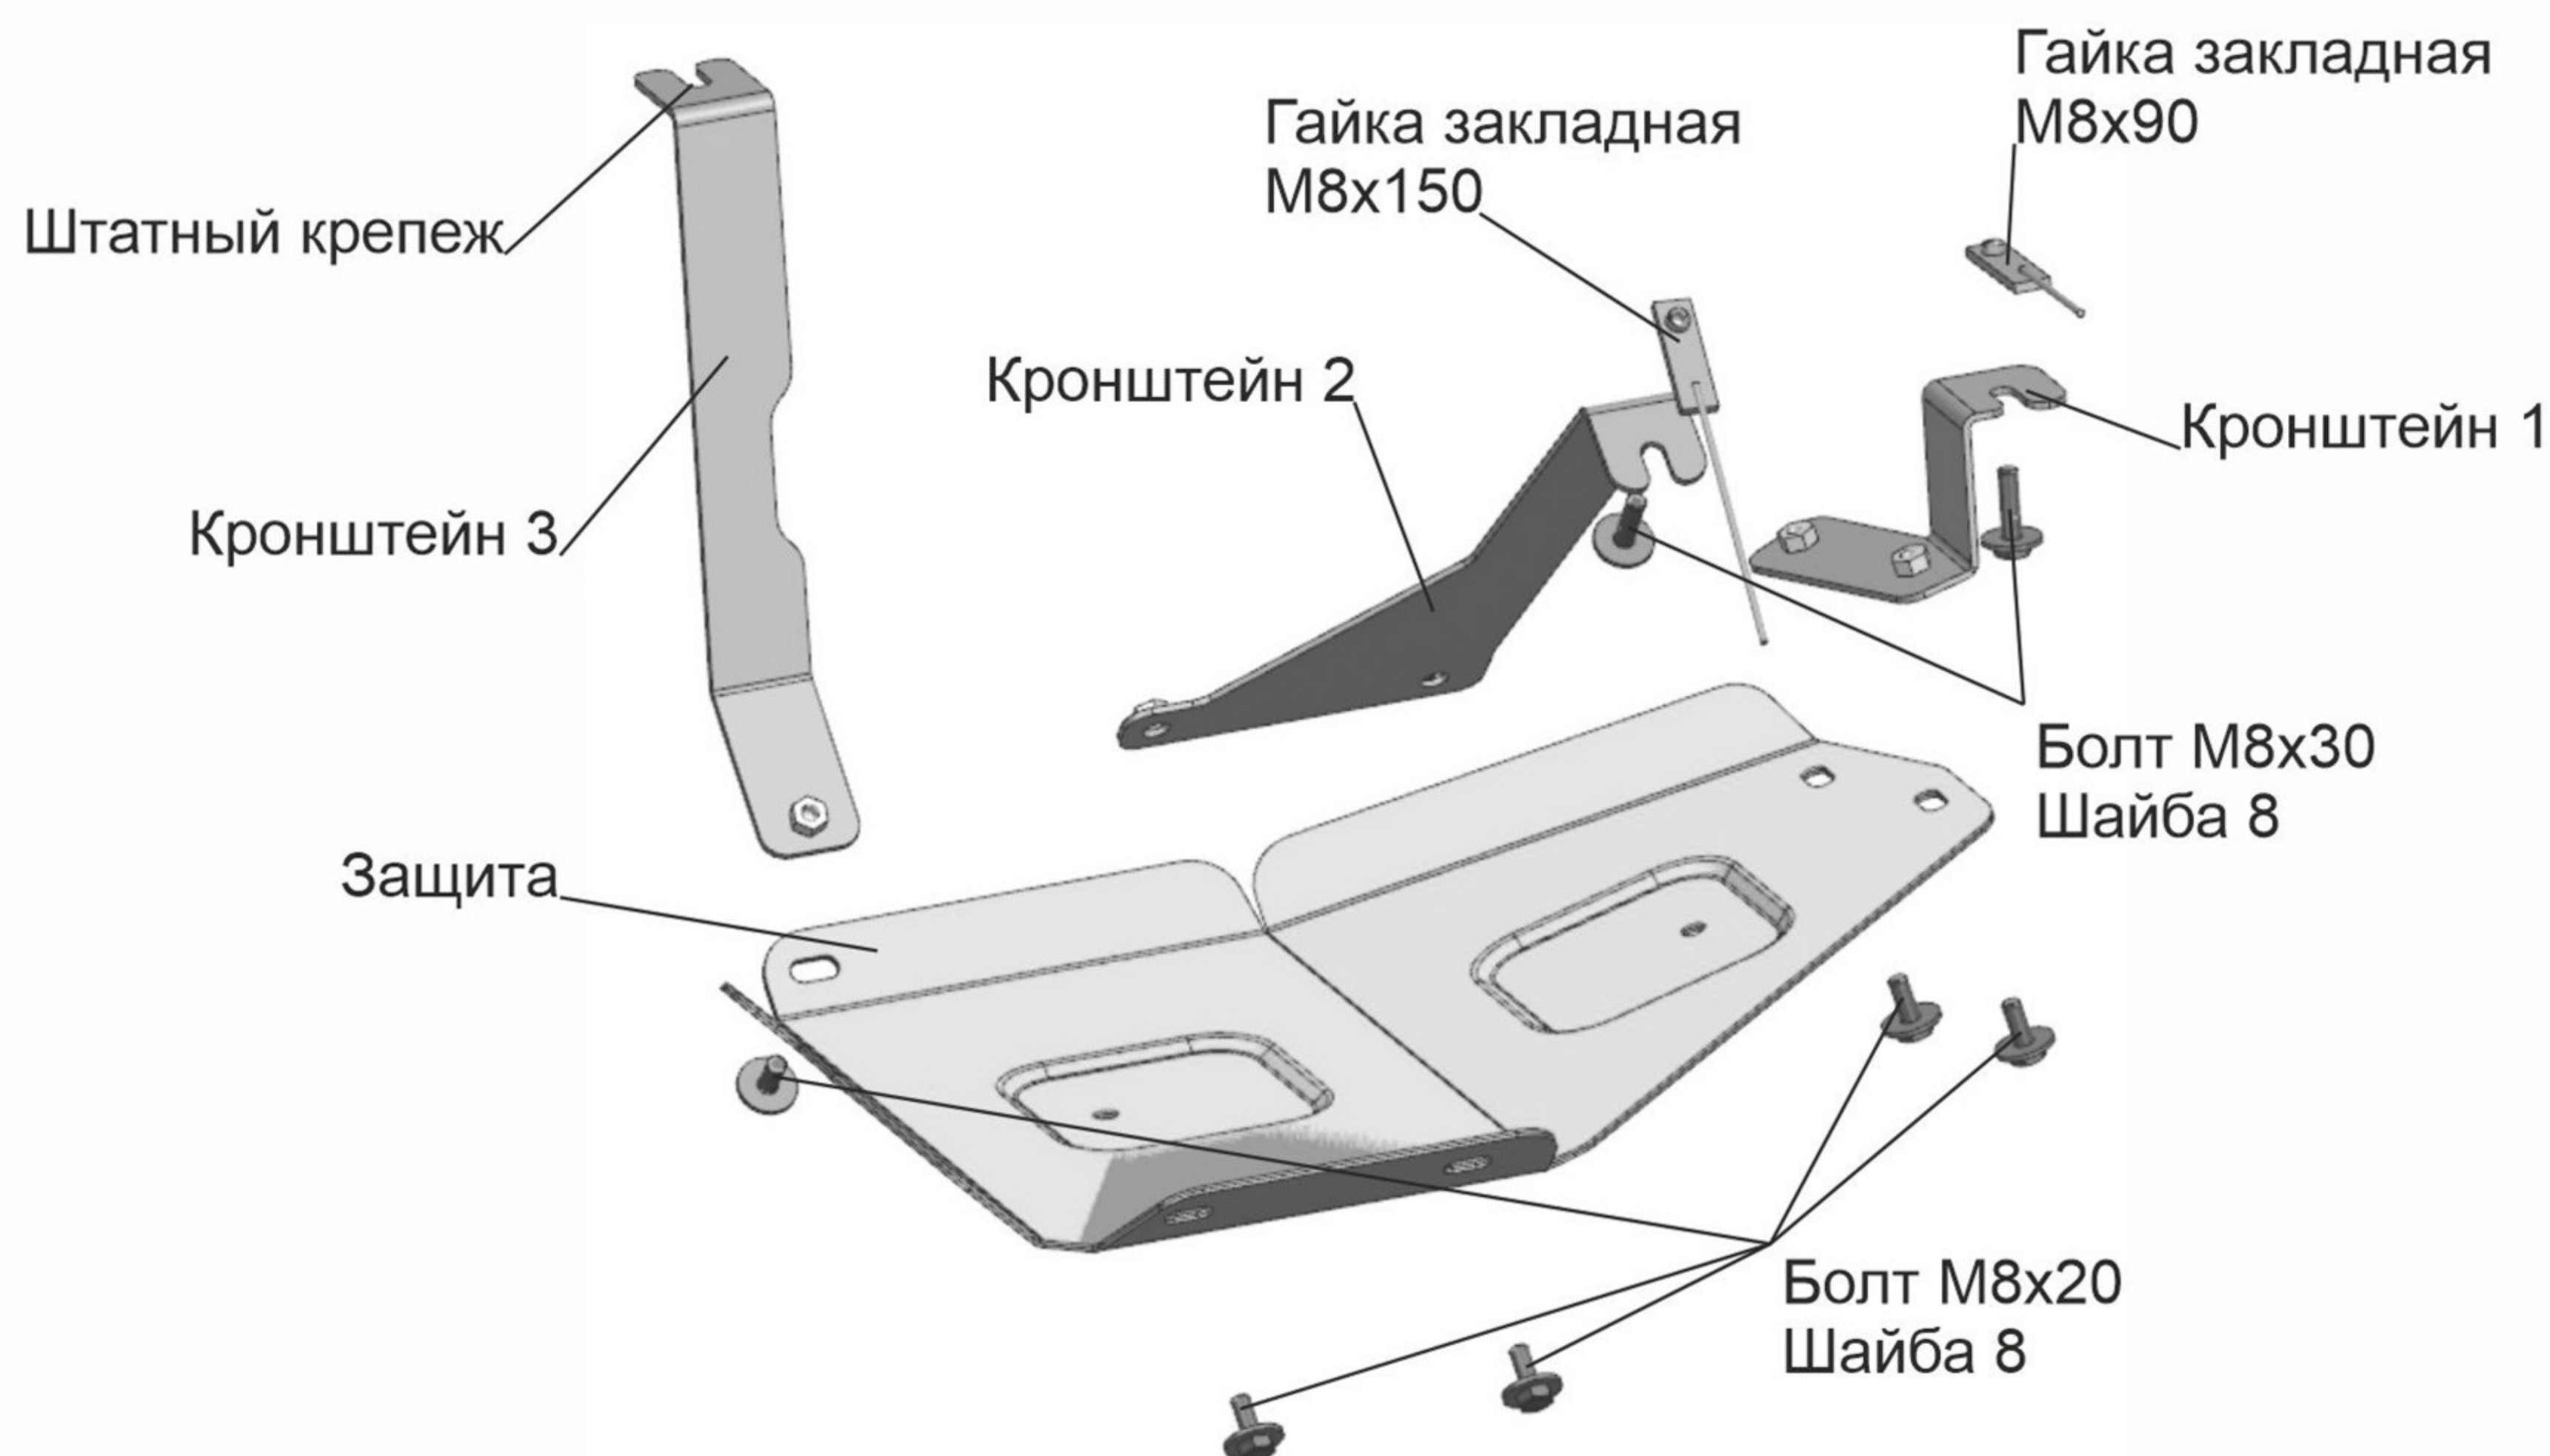

МАРКА	МОДЕЛЬ	ГОД ВЫПУСКА	ОБЪЕМ ДВИГАТЕЛЯ	ТИП КПП	ТИП ПРИВОДА
HAVAL	Dargo	2022-	2.0	АКПП	ПОЛНЫЙ

Инструкция по установке:

1. Установить гайку закладную M8x150 в отверстие А через отверстие Б.
2. Установить гайку закладную M8x90 в отверстие В через отверстие Г.
3. Закрепить кронштейн 1 болтом M8x30 с шайбой 8 к гайке закладной M8x90 (Д).
4. Закрепить кронштейн 2 болтом M8x30 с шайбой 8 к гайке закладной M8x150 (Е) в максимально низкое положение.
5. Закрепить кронштейн 3 штатным крепежом (Ж).
6. Установить защиту как показано на схеме и закрепить при помощи болтов M8x20 и шайб 8.
7. Затянуть все резьбовые соединения.

Состав изделия:

Наименование	Кол-во	Момент затяжки
Болт M8x20	5 шт.	24.0 Нм
Болт M8x30	2 шт.	24.0 Нм
Шайба 8	7 шт.	
Гайка закладная M8x90	1 шт.	
Гайка закладная M8x150	1 шт.	
Защита	1 шт.	
Кронштейн 1	1 шт.	
Кронштейн 2	1 шт.	
Кронштейн 3	1 шт.	