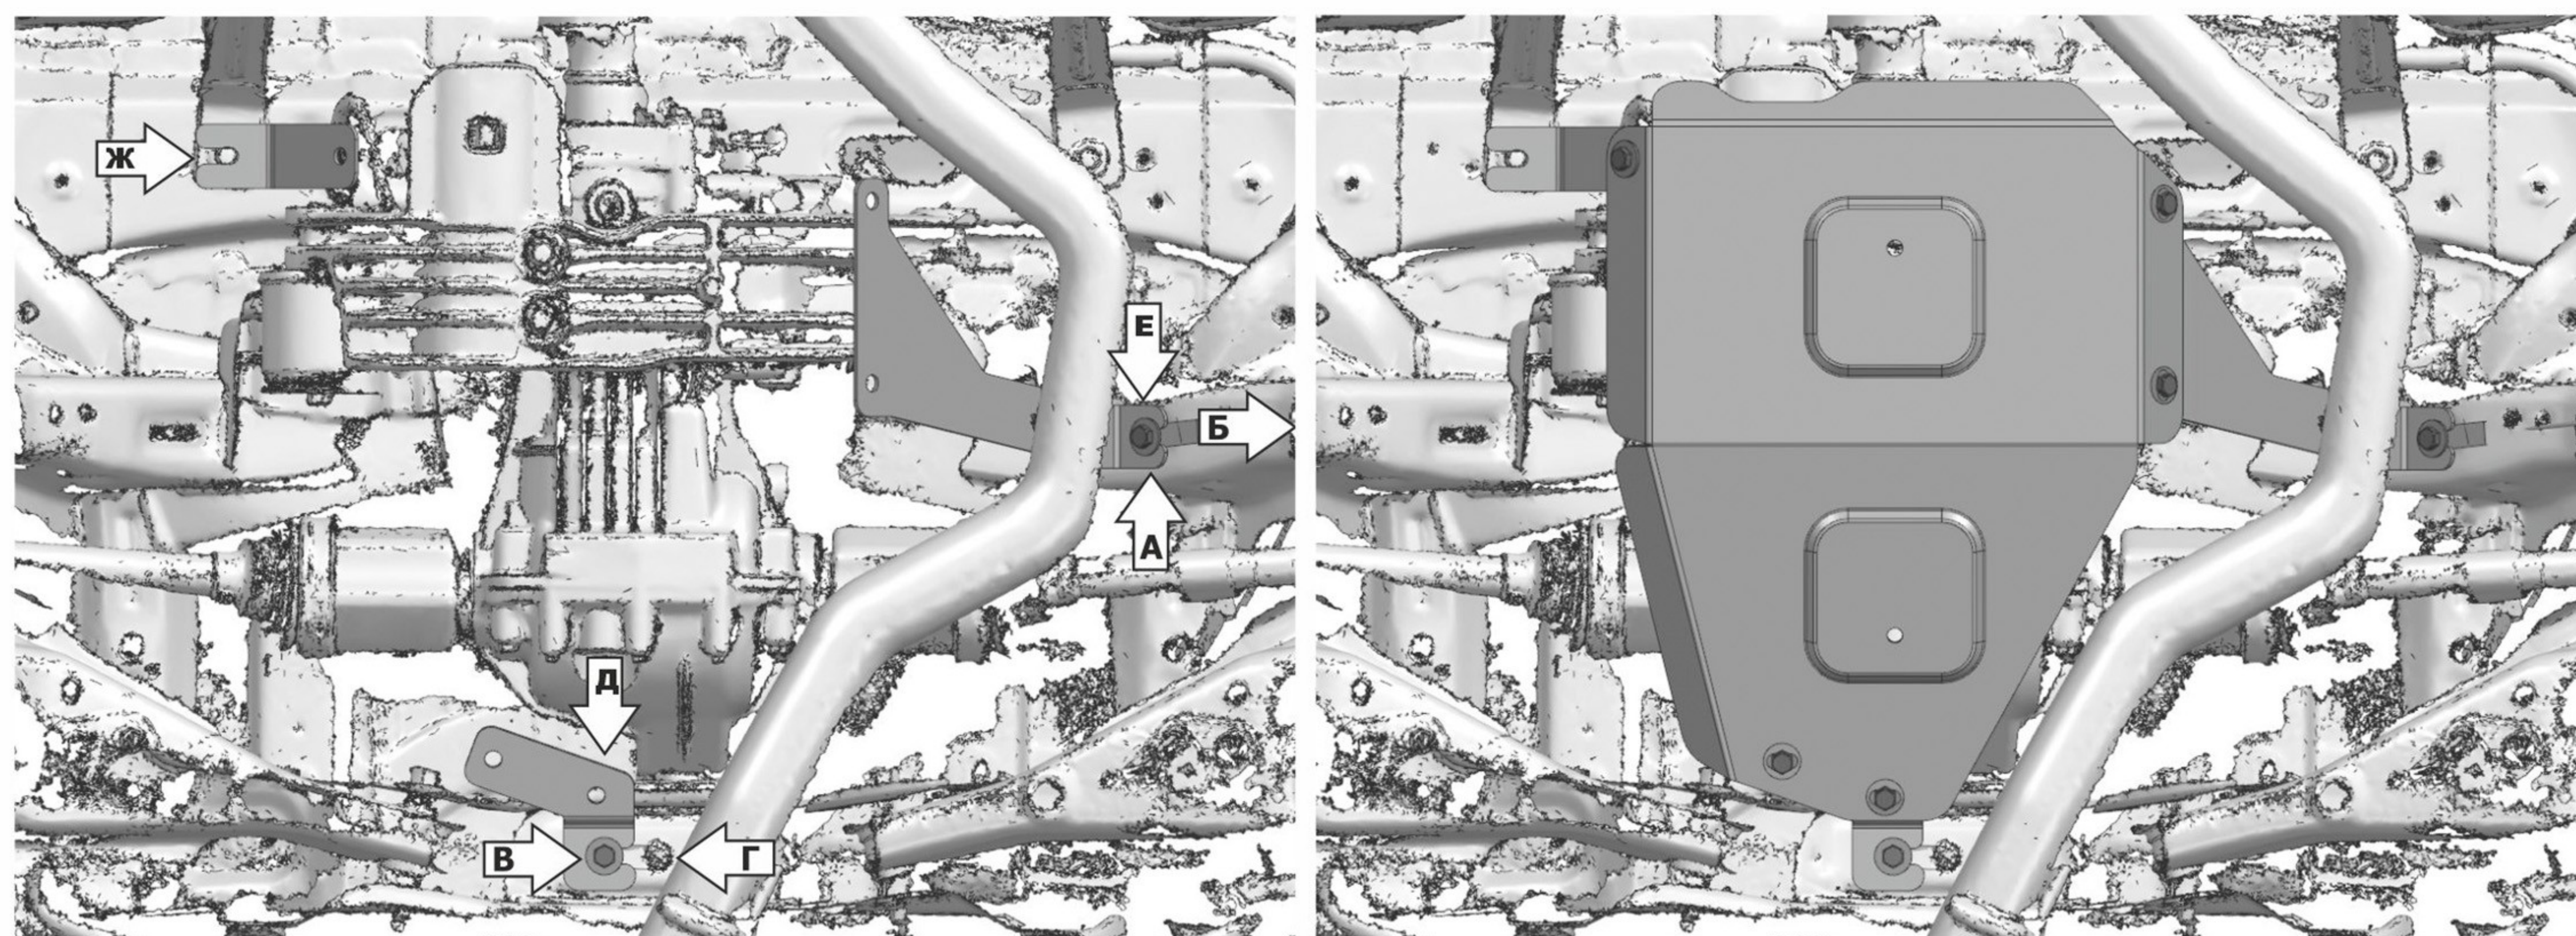

МАРКА	МОДЕЛЬ	ГОД ВЫПУСКА	ОБЪЕМ ДВИГАТЕЛЯ	ТИП КПП	ТИП ПРИВОДА
HAVAL	Dargo	2022-	2.0	АКПП	ПОЛНЫЙ

Инструкция по установке:

1. Установить гайку закладную M8x150 в отверстие А через отверстие Б.
2. Установить гайку закладную M8x90 в отверстие В через отверстие Г.
3. Закрепить кронштейн 1 болтом M8x30 с шайбой 8 к гайке закладной M8x90 (Д).
4. Закрепить кронштейн 2 болтом M8x30 с шайбой 8 к гайке закладной M8x150 (Е) в максимально низкое положение.
5. Закрепить кронштейн 3 штатным крепежом (Ж).
6. Установить защиту как показано на схеме и закрепить при помощи болтов M8x20 и шайб 8.
7. Затянуть все резьбовые соединения.

Состав изделия:

Наименование	Кол-во	Момент затяжки
Болт M8x20	5 шт.	24.0 Нм
Болт M8x30	2 шт.	24.0 Нм
Шайба 8	7 шт.	
Гайка закладная M8x90	1 шт.	
Гайка закладная M8x150	1 шт.	
Защита	1 шт.	
Кронштейн 1	1 шт.	
Кронштейн 2	1 шт.	
Кронштейн 3	1 шт.	