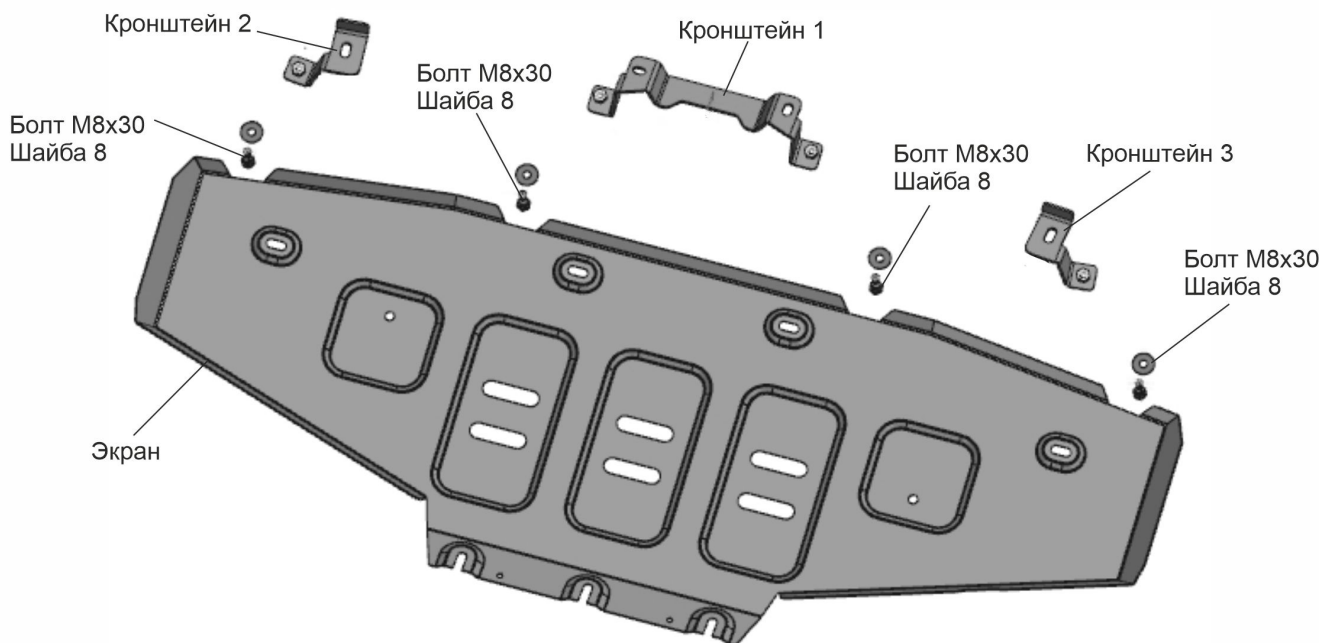

#### Инструкция по установке:

1. Снять штатную защиту.
2. Вкрутить штатный крепёж на 2-3 оборота в точках (А).
3. Прикрепить к кузову кронштейн 1 в точках (Б) с помощью штатного крепежа, кронштейн 2 в точке (В) с помощью штатного крепежа, кронштейн 3 в точке (Г) с помощью штатного крепежа. Затянуть резьбовые соединения.
4. Установить защиту: заднюю часть завести открытыми пазами на вкрученный штатный крепёж (А), переднюю часть прикрутить болтами М8х30 с шайбами 8 к кронштейнам 1,2,3 в точках (Д).
5. Затянуть все резьбовые соединения с необходимым усилием. Использование пневмоинструмента запрещено.

#### Состав изделия:

Наименование	Кол-во	Момент затяжки
Болт М8х30	4 шт.	24 Нм
Кронштейн 1	1 шт.	
Кронштейн 2	1 шт.	
Кронштейн 3	1 шт.	
Шайба 8	4 шт.	
Экран	1 шт.	

МАРКА	МОДЕЛЬ	ГОД ВЫПУСКА	ОБЪЕМ ДВИГАТЕЛЯ	ТИП КПП	ТИП ПРИВОДА
BAIC	Vj40	2023-	2.0	АКПП	Полный

**Инструкция по установке:**

1. Снять штатную защиту картера.
2. В точках (А) вкрутить на 2-3 оборота штатный крепёж.
3. Установить защиту: переднюю часть завести открытыми пазами на штатный крепёж, заднюю часть закрепить штатным крепежом в точках (Б).
4. Затянуть все резьбовые соединения с необходимым усилием. Использование пневмоинструмента запрещено.