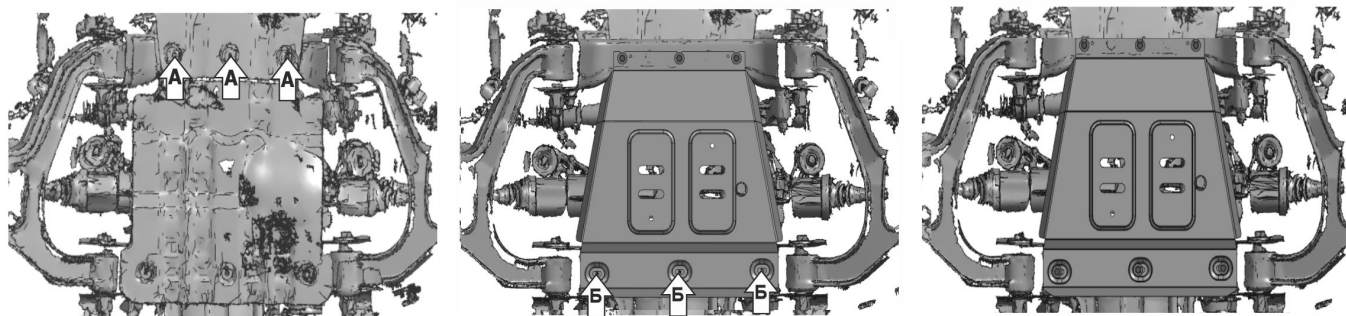

#### Инструкция по установке:

1. Снять штатную защиту.
2. Вкрутить штатный крепёж на 2-3 оборота в точках (А).
3. Прикрепить к кузову кронштейн 1 в точках (Б) с помощью штатного крепежа, кронштейн 2 в точке (В) с помощью штатного крепежа, кронштейн 3 в точке (Г) с помощью штатного крепежа. Затянуть резьбовые соединения.
4. Установить защиту: заднюю часть завести открытыми пазами на вкрученный штатный крепёж (А), переднюю часть прикрутить болтами М8х30 с шайбами 8 к кронштейнам 1,2,3 в точках (Д).
5. Затянуть все резьбовые соединения с необходимым усилием. Использование пневмоинструмента запрещено.

**Инструкция по установке:**

1. Снять штатную защиту картера.
2. В точках (А) вкрутить на 2-3 оборота штатный крепёж.
3. Установить защиту: переднюю часть завести открытыми пазами на штатный крепёж, заднюю часть закрепить штатным крепежом в точках (Б).
4. Затянуть все резьбовые соединения с необходимым усилием. Использование пневмоинструмента запрещено.