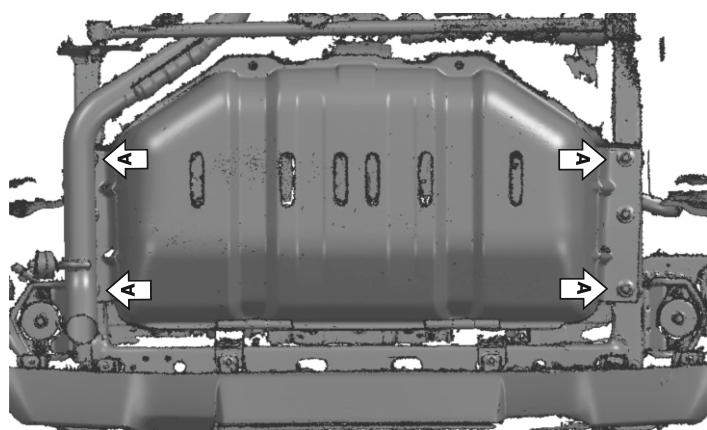

МАРКА	МОДЕЛЬ	ГОД ВЫПУСКА	ОБЪЕМ ДВИГАТЕЛЯ	ТИП КПП	ТИП ПРИВОДА
BAIC	Beijing BJ40	2023-	2.0	АКПП	Полный

Рис. 1