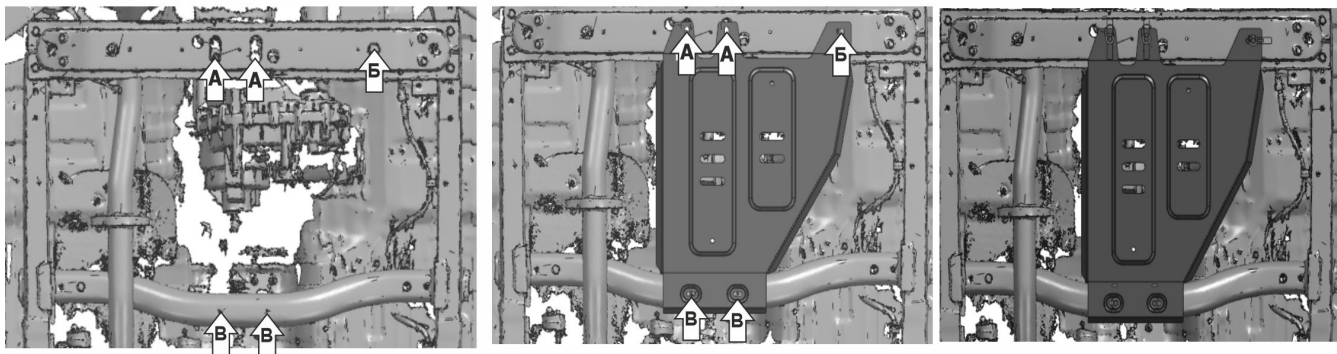

МАРКА	МОДЕЛЬ	ГОД ВЫПУСКА	ОБЪЕМ ДВИГАТЕЛЯ	ТИП КПП	ТИП ПРИВОДА
BAIC	Vj40	2023-	2.0	АКПП	Полный

Инструкция по установке:

1. Установить гайки закладные M8x90/45 над отверстиями (А), гайку закладную M8x70/20 над отверстием (Б), гайки закладные M8x50 над отверстиями (В).
2. Установить защиту: заднюю часть закрепить болтами M8x80 с шайбами 8 в отверстиях с гайками закладными M8x50 (В), переднюю часть закрепить болтами M8x30 с шайбами 8 в отверстиях с гайками закладными M8x90/45 (А) и гайкой закладной M8x70/20 (Б).
3. Затянуть все резьбовые соединения с необходимым усилием. Использование пневмоинструмента запрещено.

Состав изделия:

Наименование	Кол-во	Момент затяжки
Болт M8x30	3 шт.	24 Нм
Болт M8x80	2 шт.	
Гайка закладная M8x50	2 шт.	
Гайка закладная M8x70/2	1 шт.	
Гайка закладная M8x90/45	2 шт.	
Шайба 8	5 шт.	
Экран	1 шт.	

Производитель вправе вносить изменения в конструкцию защиты.

Техническая поддержка: e-mail: supp@rivalauto.com; Телефон: 8-800-555-60-43