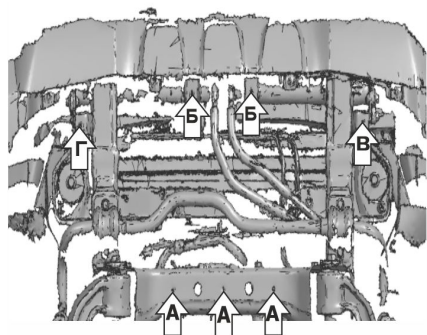

#### Инструкция по установке:

1. Снять штатную защиту.
2. Вкрутить штатный крепёж на 2-3 оборота в точках (А).
3. Прикрепить к кузову кронштейн 1 в точках (Б) с помощью штатного крепежа, кронштейн 2 в точке (В) с помощью штатного крепежа, кронштейн 3 в точке (Г) с помощью штатного крепежа. Затянуть резьбовые соединения.
4. Установить защиту: заднюю часть завести открытыми пазами на вкрученный штатный крепёж (А), переднюю часть прикрутить болтами М8х30 с шайбами 8 к кронштейнам 1,2,3 в точках (Д).
5. Затянуть все резьбовые соединения с необходимым усилием. Использование пневмоинструмента запрещено.

**Инструкция по установке:**

1. Снять штатную защиту картера.
2. В точках (А) вкрутить на 2-3 оборота штатный крепёж.
3. Установить защиту: переднюю часть завести открытыми пазами на штатный крепёж, заднюю часть закрепить штатным крепежом в точках (Б).
4. Затянуть все резьбовые соединения с необходимым усилием. Использование пневмоинструмента запрещено.