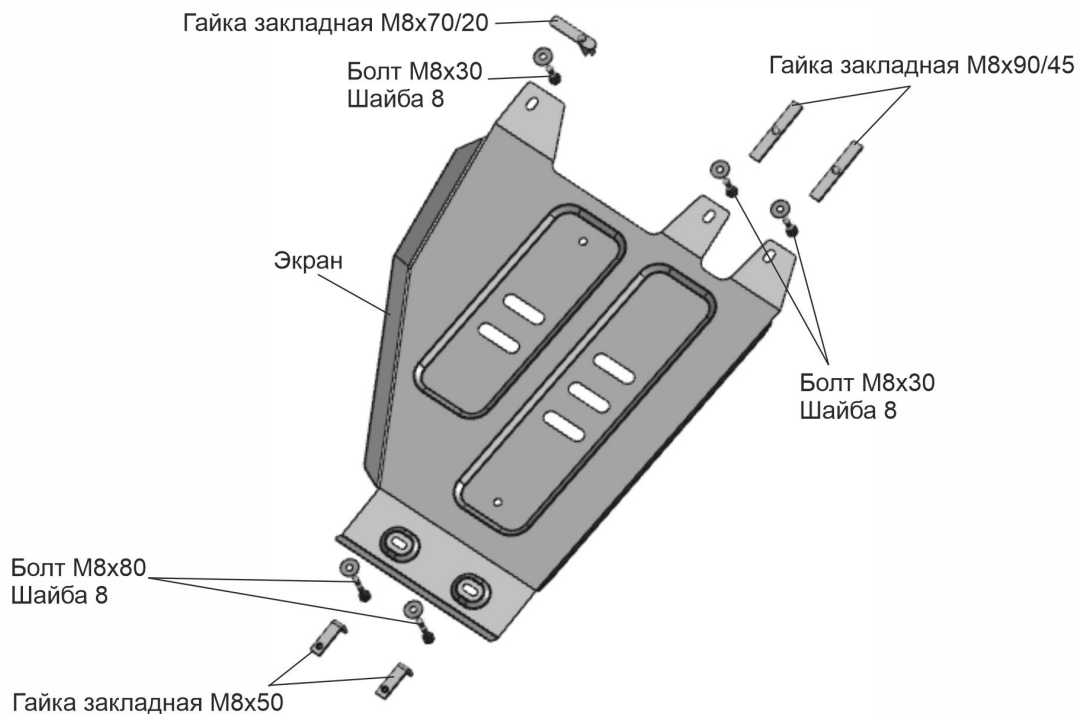

МАРКА	МОДЕЛЬ	ГОД ВЫПУСКА	ОБЪЕМ ДВИГАТЕЛЯ	ТИП КПП	ТИП ПРИВОДА
BAIC	Vj40	2023-	2.0	АКПП	Полный

Инструкция по установке:

1. Установить гайки закладные M8x90/45 над отверстиями (А), гайку закладную M8x70/20 над отверстием (Б), гайки закладные M8x50 над отверстиями (В).
2. Установить защиту: заднюю часть закрепить болтами M8x80 с шайбами 8 в отверстиях с гайками закладными M8x50 (В), переднюю часть закрепить болтами M8x30 с шайбами 8 в отверстиях с гайками закладными M8x90/45 (А) и гайкой закладной M8x70/20 (Б).
3. Затянуть все резьбовые соединения с необходимым усилием. Использование пневмоинструмента запрещено.

Состав изделия:

Наименование	Кол-во	Момент затяжки
Болт M8x30	3 шт.	24 Нм
Болт M8x80	2 шт.	
Гайка закладная M8x50	2 шт.	
Гайка закладная M8x70/2	1 шт.	
Гайка закладная M8x90/45	2 шт.	
Шайба 8	5 шт.	
Экран	1 шт.	

Производитель вправе вносить изменения в конструкцию защиты.

Техническая поддержка: e-mail: supp@rivalauto.com; Телефон: 8-800-555-60-43