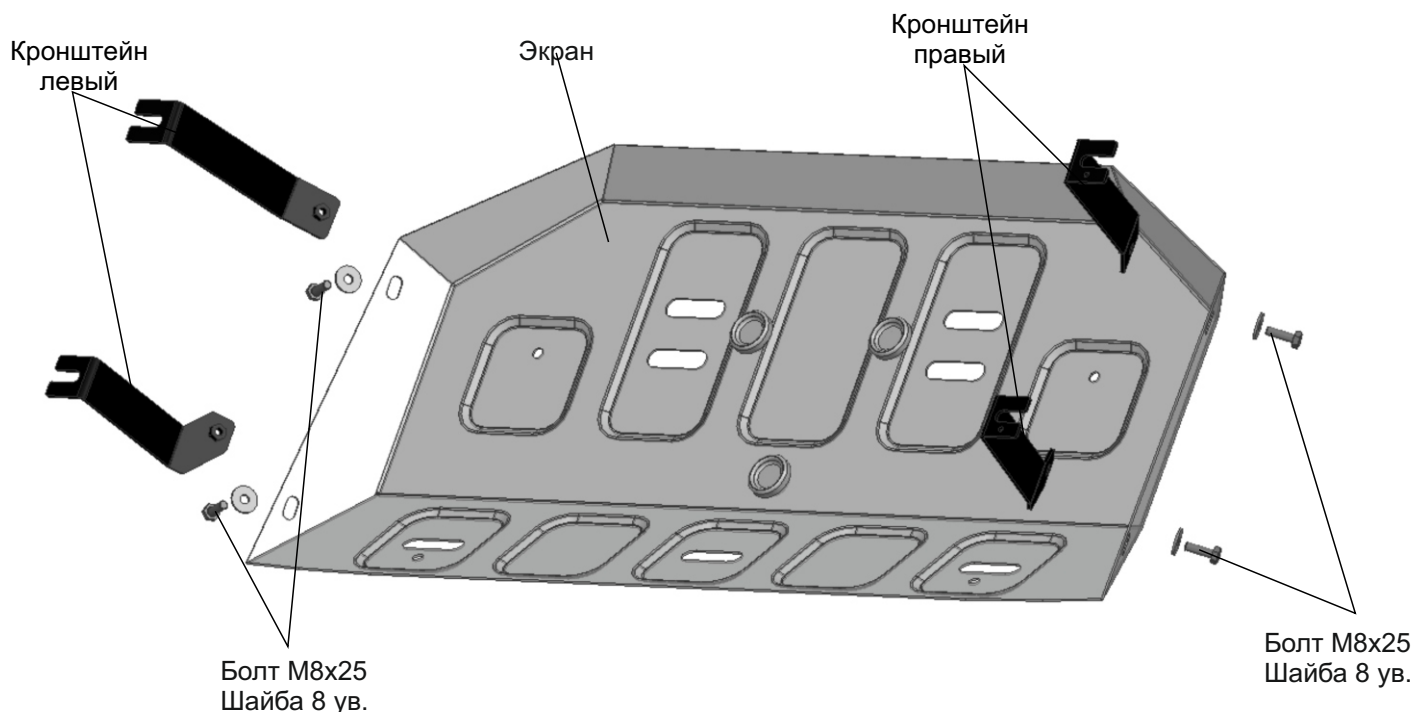

МАРКА	МОДЕЛЬ	ГОД ВЫПУСКА	ОБЪЕМ ДВИГАТЕЛЯ	ТИП КПП	ТИП ПРИВОДА
BAIC	Beijing BJ40	2023-	2.0	АКПП	Полный

Рис. 1