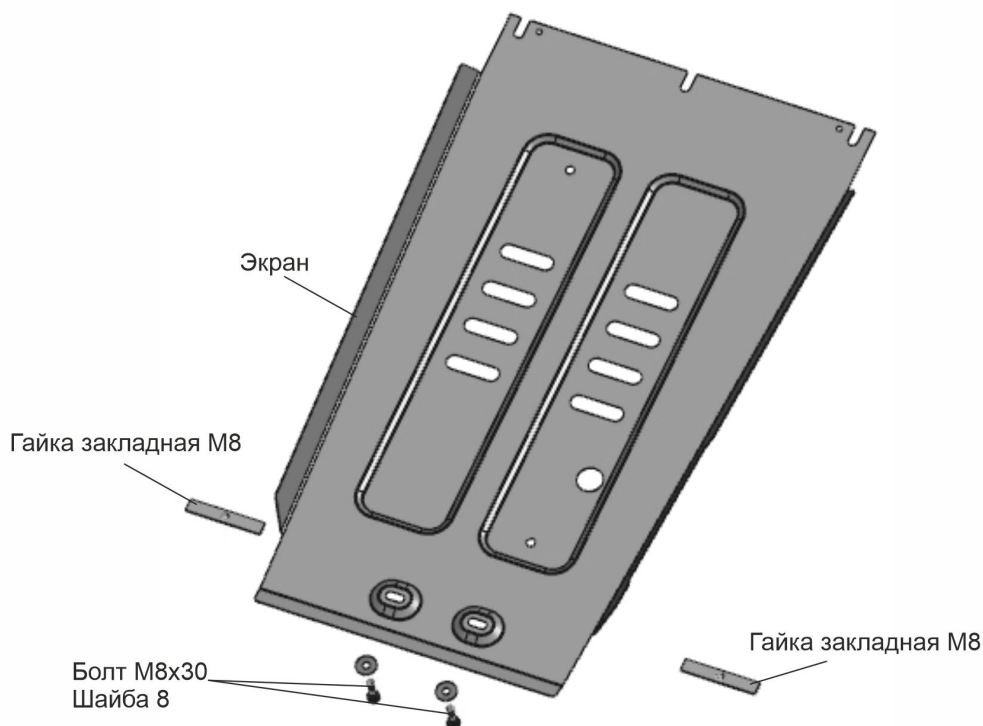

МАРКА	МОДЕЛЬ	ГОД ВЫПУСКА	ОБЪЕМ ДВИГАТЕЛЯ	ТИП КПП	ТИП ПРИВОДА
BAIC	Vj40	2023-	2.0	АКПП	Полный

Инструкция по установке:

1. В точках (А) ослабить штатный крепёж.
2. Над отверстиями (Б) установить гайки закладные М8.
3. Установить защиту: переднюю часть завести открытыми пазами на ослабленный штатный крепёж (А), заднюю часть закрепить болтами М8х30 с шайбами 8 в отверстиях с гайками закладными М8 (Б).
4. Затянуть все резьбовые соединения с необходимым усилием. Использование пневмоинструмента запрещено.

Состав изделия:

Наименование	Кол-во	Момент затяжки
Болт М8х30	2 шт.	24 Нм
Гайка закладная М8	2 шт.	
Шайба 8	2 шт.	
Экран	1 шт.