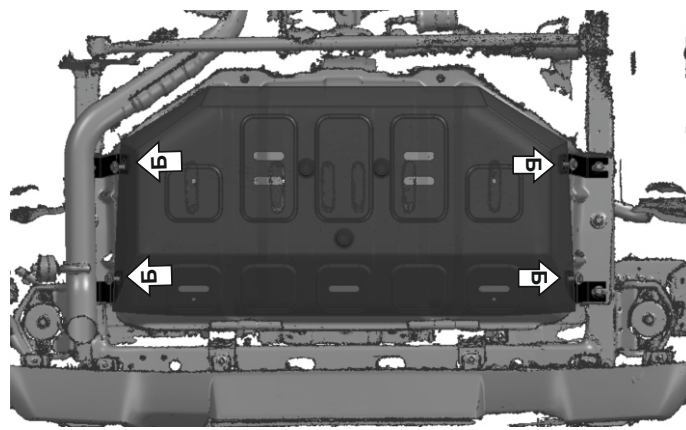

Рис. 1

Рис. 2

**Инструкция по установке:**

1. Не до конца открутить штатные болты в позициях (А) (рис.1).
2. Завести кронштейны открытыми пазами на выкрученные штатные болты в позициях (А).
3. Установить защиту: закрепить защиту в точках (Б) на кронштейны болтами M8x25 с шайбами 8 ув.(рис 2).
4. Затянуть все резьбовые соединения с необходимым усилием. Использование пневмоинструмента запрещено.