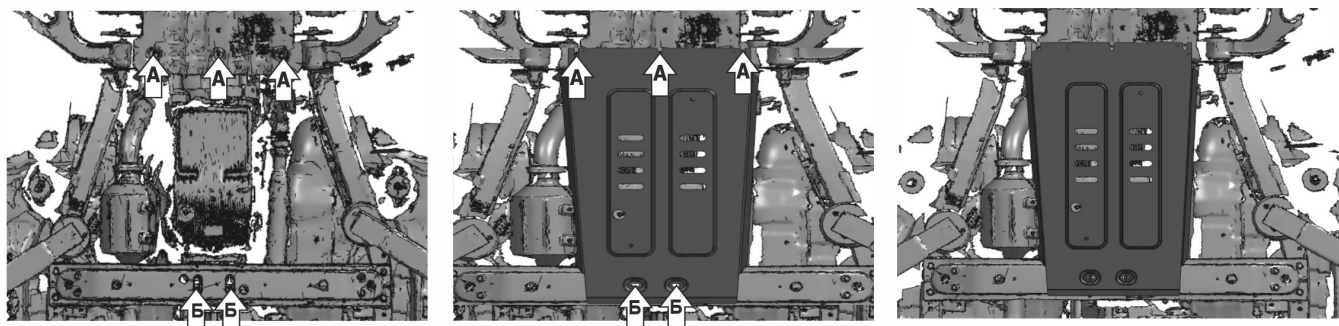

МАРКА	МОДЕЛЬ	ГОД ВЫПУСКА	ОБЪЕМ ДВИГАТЕЛЯ	ТИП КПП	ТИП ПРИВОДА
BAIC	Vj40	2023-	2.0	АКПП	Полный

Инструкция по установке:

1. В точках (А) ослабить штатный крепёж.
2. Над отверстиями (Б) установить гайки закладные М8.
3. Установить защиту: переднюю часть завести открытыми пазами на ослабленный штатный крепёж (А), заднюю часть закрепить болтами М8х30 с шайбами 8 в отверстиях с гайками закладными М8 (Б).
4. Затянуть все резьбовые соединения с необходимым усилием. Использование пневмоинструмента запрещено.

Состав изделия:

Наименование	Кол-во	Момент затяжки
Болт М8х30	2 шт.	24 Нм
Гайка закладная М8	2 шт.	
Шайба 8	2 шт.	
Экран	1 шт.