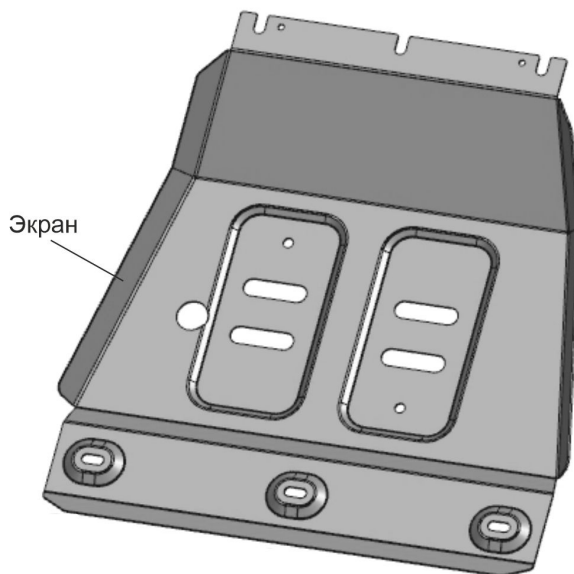

#### Инструкция по установке:

1. Снять штатную защиту.
2. Вкрутить штатный крепёж на 2-3 оборота в точках (А).
3. Прикрепить к кузову кронштейн 1 в точках (Б) с помощью штатного крепежа, кронштейн 2 в точке (В) с помощью штатного крепежа, кронштейн 3 в точке (Г) с помощью штатного крепежа. Затянуть резьбовые соединения.
4. Установить защиту: заднюю часть завести открытыми пазами на вкрученный штатный крепёж (А), переднюю часть прикрутить болтами М8х30 с шайбами 8 к кронштейнам 1,2,3 в точках (Д).
5. Затянуть все резьбовые соединения с необходимым усилием. Использование пневмоинструмента запрещено.

#### Состав изделия:

Наименование	Кол-во	Момент затяжки
Болт М8х30	4 шт.	24 Нм
Кронштейн 1	1 шт.	
Кронштейн 2	1 шт.	
Кронштейн 3	1 шт.	
Шайба 8	4 шт.	
Экран	1 шт.	

МАРКА	МОДЕЛЬ	ГОД ВЫПУСКА	ОБЪЕМ ДВИГАТЕЛЯ	ТИП КПП	ТИП ПРИВОДА
BAIC	Vj40	2023-	2.0	АКПП	Полный