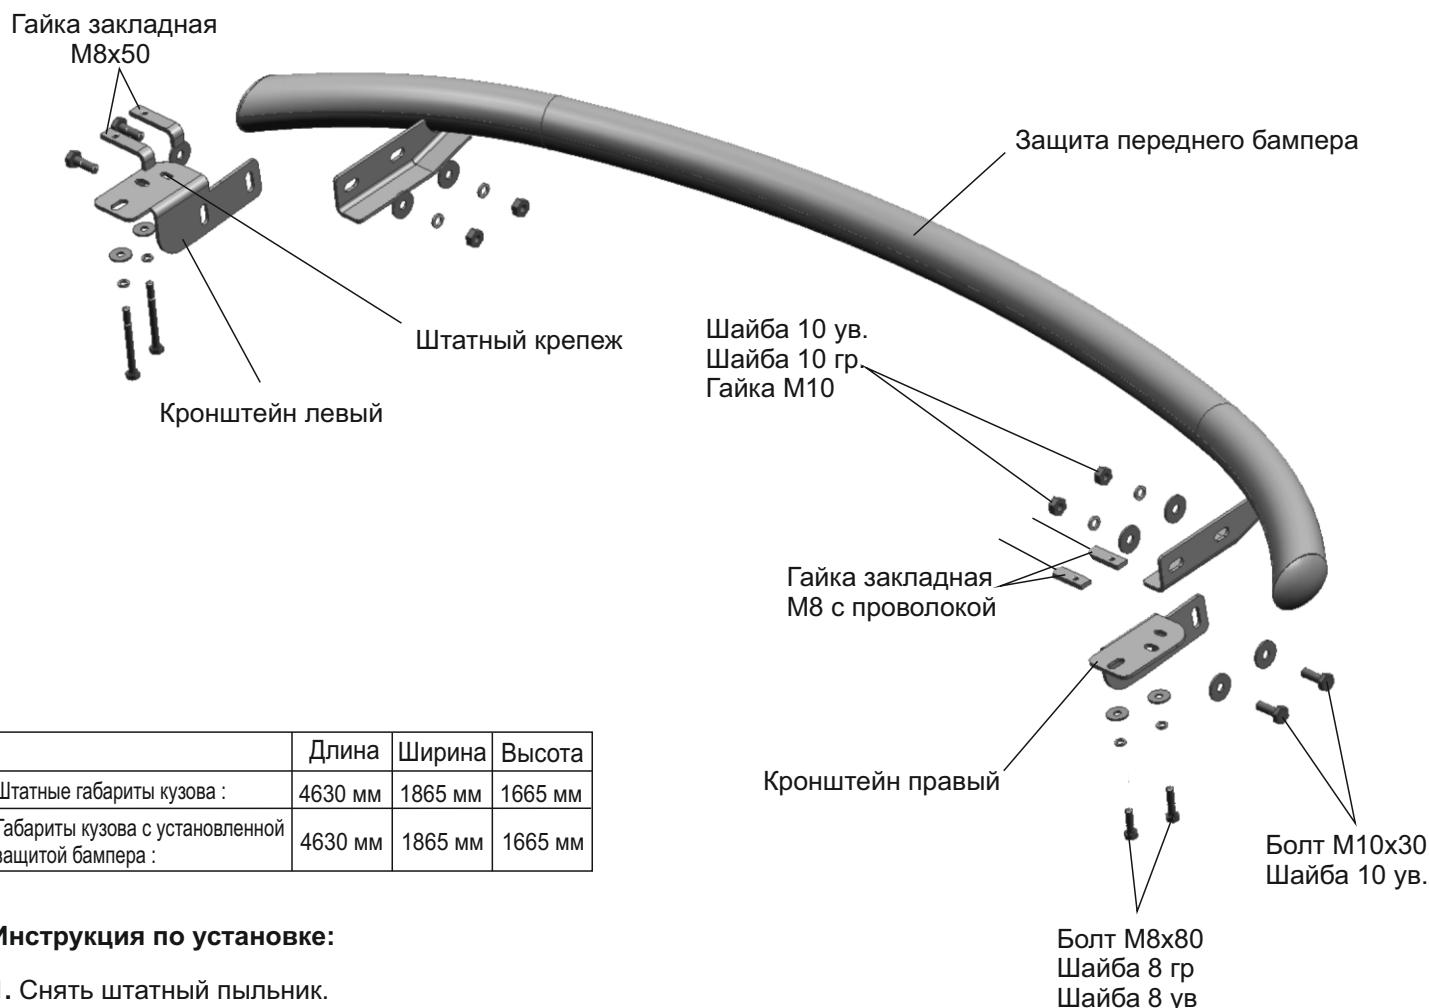

МАРКА	МОДЕЛЬ	ГОД ВЫПУСКА	ОБЪЕМ ДВИГАТЕЛЯ	ТИП КПП	ТИП ПРИВОДА
Hyundai	Tucson	2021-	Все	Все	Все

	Длина	Ширина	Высота
Штатные габариты кузова :	4630 мм	1865 мм	1665 мм
Габариты кузова с установленной защитой бампера :	4630 мм	1865 мм	1665 мм

### Инструкция по установке:

1. Снять штатный пыльник.
2. Установить и закрепить левый кронштейн с помощью болтов M8x60, шайб и гаек закладных M8x50 в сквозные отверстия подрамника (Б). (Рис .1)
3. Установить гайки закладные M8 с проволокой, через отверстие в передней правой части подрамника(А) (Рис.1, Рис 2). Закрепить правый кронштейн при помощи болтов M8x20 к установленным закладным M8 с проволокой.
- 4.Отрегулировать положение кронштейнов и затянуть резьбовые соединения.
5. Разметить и сделать вырезы в штатном пыльнике под кронштейны (рис.2).
6. Установить пыльник на штатное место.
7. При помощи болтов M10x30, шайб и гаек M10 установить защиту переднего бампера на кронштейны и отрегулировать ее положение (рис. 3).
8. Затянуть все резьбовые соединения.

### Состав крепежа:

Наименование	Кол-во	Момент затяжки
Болт M8x20	2 шт	24.0 Нм
Болт M8x60	2 шт	24.0 Нм
Болт M10x30	4 шт	47.0 Нм
Гайка 10	4 шт	
Шайба 8 ув	4 шт	
Шайба 8 гр	4 шт	
Шайба 10 ув	8 шт	
Шайба 10 гр	4 шт	
Гайка закладная M8x50	2 шт	
Гайка закладная M8 с проволокой	2 шт	
Кронштейн левый	1 шт	
Кронштейн правый	1 шт	