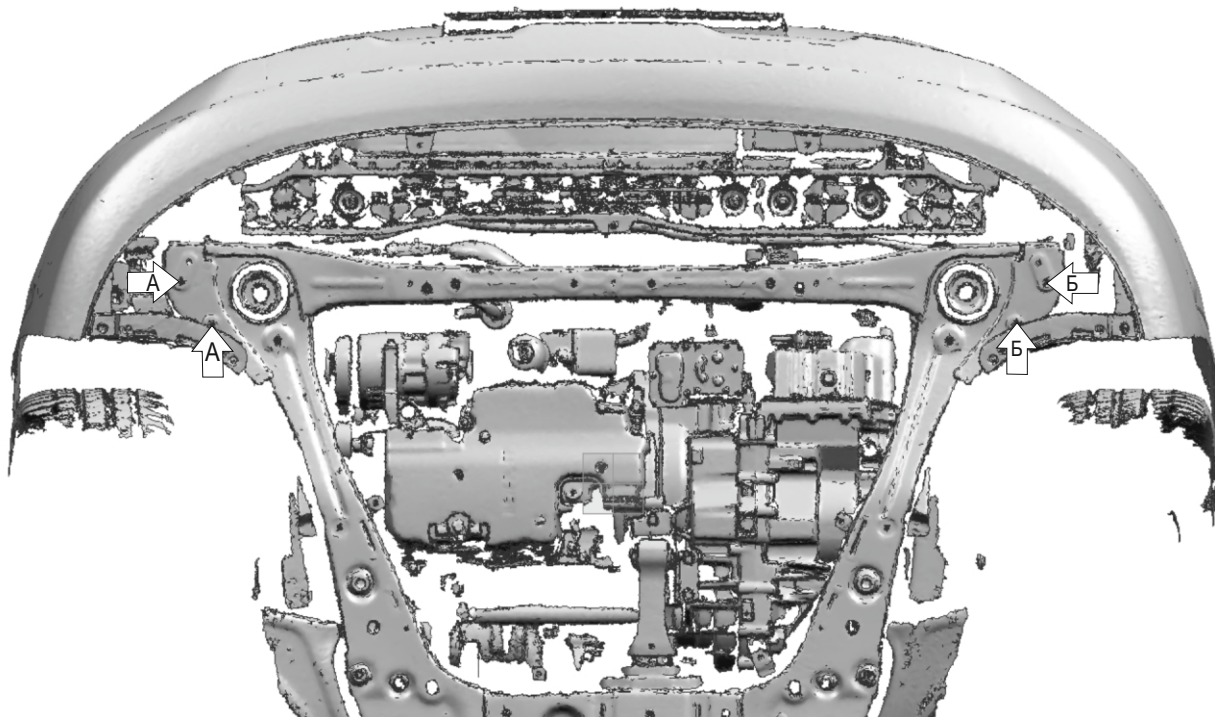

МАРКА	МОДЕЛЬ	ГОД ВЫПУСКА	ОБЪЕМ ДВИГАТЕЛЯ	ТИП КПП	ТИП ПРИВОДА
Hyundai	Tucson	2021-	Все	Все	Все

Рис. 2

Производитель вправе вносить изменения в конструкцию защиты.
Техническая поддержка: supp@rivalauto.com

Данное изделие после окончания эксплуатации подлежит утилизации в соответствии с действующими нормами и правилами. Благодарим Вас за вклад в охрану окружающей среды