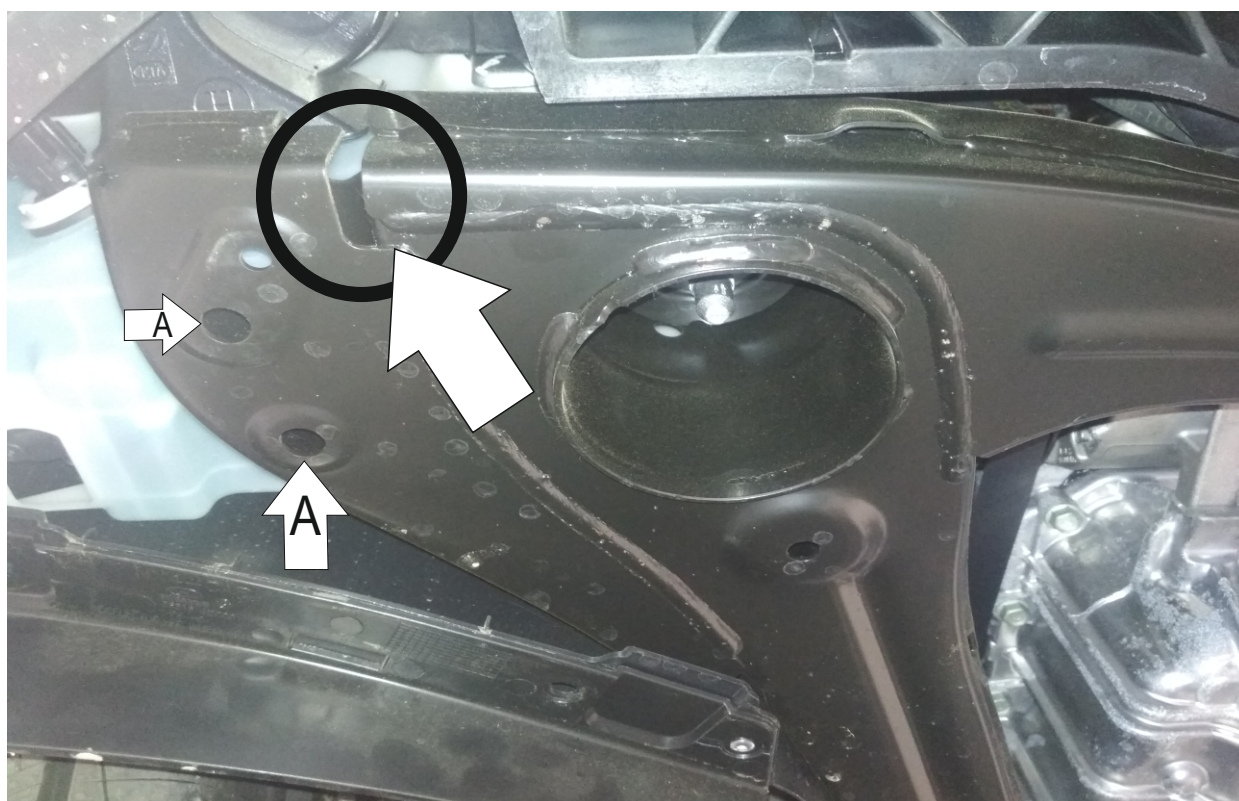

МАРКА	МОДЕЛЬ	ГОД ВЫПУСКА	ОБЪЕМ ДВИГАТЕЛЯ	ТИП КПП	ТИП ПРИВОДА
Hyundai	Tucson	2021-	Все	Все	Все

Рис. 2

Производитель вправе вносить изменения в конструкцию защиты.
Техническая поддержка: supp@rivalauto.com

Данное изделие после окончания эксплуатации подлежит утилизации в соответствии с действующими нормами и правилами. Благодарим Вас за вклад в охрану окружающей среды