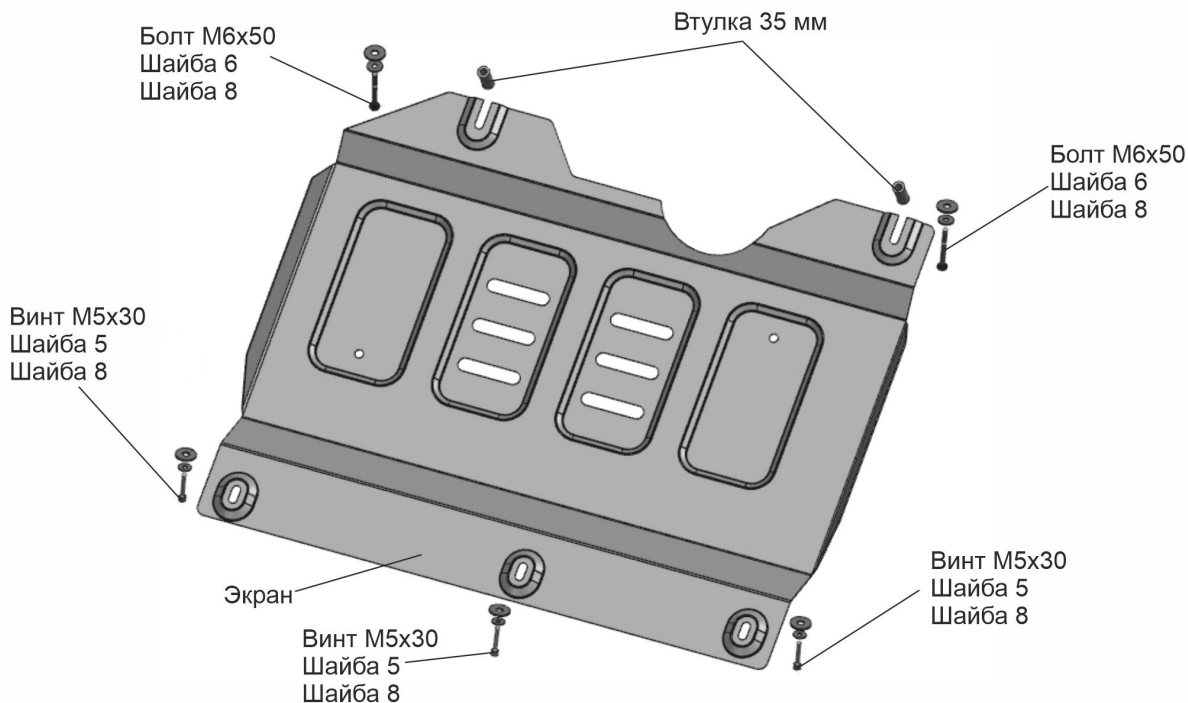

МАРКА	МОДЕЛЬ	ГОД ВЫПУСКА	ОБЪЕМ ДВИГАТЕЛЯ	ТИП КПП	ТИП ПРИВОДА
BYD	Song Plus	2023-	1.5V	АКПП	Передний Полный

Рис.1

Рис.2

Инструкция по установке:

1. Подрезать термозащиту в месте крепления (рис.1).
2. Выкрутить штатный крепёж в позициях (А), (Б), в точки (А) вкрутить на 2-3 оборота болты M6x50 с шайбами 6 и 8 через втулки 35 мм (рис.1).
3. Завести переднюю часть защиты открытыми пазами на вкрученные болты M6x50 с шайбами 6 и 8 через втулки 35 мм (А). Заднюю часть защиты закрепить винтами M5x30 с шайбами 5 и 8 (Б) (рис.2).
4. Затянуть все резьбовые соединения с необходимым усилием. Использование пневмоинструмента запрещено.

Состав изделия:

Наименование	Кол-во	Момент затяжки
Болт M6x50	2 шт.	5,9 Нм
Винт M5x30	3 шт.	9 Нм
Втулка 35 мм	2 шт.	
Шайба 5	3 шт.	
Шайба 6	2 шт.	
Шайба 8	5 шт.	
Экран	1 шт.	