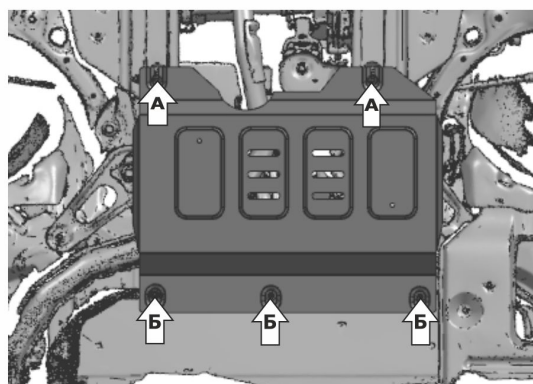

МАРКА	МОДЕЛЬ	ГОД ВЫПУСКА	ОБЪЕМ ДВИГАТЕЛЯ	ТИП КПП	ТИП ПРИВОДА
BYD	Song Plus	2023-	1.5V	АКПП	Передний Полный

Рис.1

Рис.2

Инструкция по установке:

1. Подрезать термозащиту в месте крепления (рис.1).
2. Выкрутить штатный крепёж в позициях (А), (Б), в точки (А) вкрутить на 2-3 оборота болты M6x50 с шайбами 6 и 8 через втулки 35 мм (рис.1).
3. Завести переднюю часть защиты открытыми пазами на вкрученные болты M6x50 с шайбами 6 и 8 через втулки 35 мм (А). Заднюю часть защиты закрепить винтами M5x30 с шайбами 5 и 8 (Б) (рис.2).
4. Затянуть все резьбовые соединения с необходимым усилием. Использование пневмоинструмента запрещено.

Состав изделия:

Наименование	Кол-во	Момент затяжки
Болт M6x50	2 шт.	5,9 Нм
Винт M5x30	3 шт.	9 Нм
Втулка 35 мм	2 шт.	
Шайба 5	3 шт.	
Шайба 6	2 шт.	
Шайба 8	5 шт.	
Экран	1 шт.	