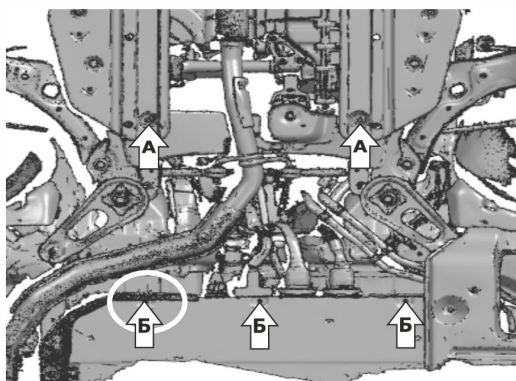

МАРКА	МОДЕЛЬ	ГОД ВЫПУСКА	ОБЪЕМ ДВИГАТЕЛЯ	ТИП КПП	ТИП ПРИВОДА
BYD	Song Plus	2023-	1.5V	АКПП	Передний Полный

Рис.1

Рис.2

Инструкция по установке:

1. Подрезать термозащиту в месте крепления (рис.1).
2. Выкрутить штатный крепёж в позициях (А), (Б), в точки (А) вкрутить на 2-3 оборота болты M6x50 с шайбами 6 и 8 через втулки 35 мм (рис.1).
3. Завести переднюю часть защиты открытыми пазами на вкрученные болты M6x50 с шайбами 6 и 8 через втулки 35 мм (А). Заднюю часть защиты закрепить винтами M5x30 с шайбами 5 и 8 (Б) (рис.2).
4. Затянуть все резьбовые соединения с необходимым усилием. Использование пневмоинструмента запрещено.

Состав изделия:

Наименование	Кол-во	Момент затяжки
Болт M6x50	2 шт.	5,9 Нм
Винт M5x30	3 шт.	9 Нм
Втулка 35 мм	2 шт.	
Шайба 5	3 шт.	
Шайба 6	2 шт.	
Шайба 8	5 шт.	
Экран	1 шт.	