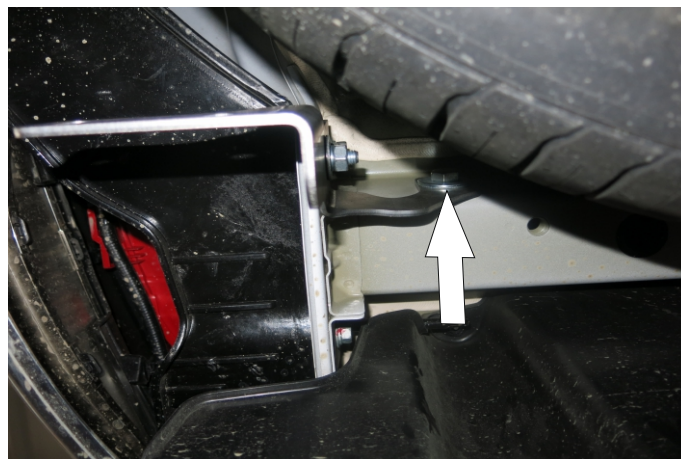

МАРКА	МОДЕЛЬ	ГОД ВЫПУСКА	ОБЪЕМ ДВИГАТЕЛЯ	ТИП КПП	ТИП ПРИВОДА
Hyundai	Santa Fe	2021-	Все	Все	Все

Рис. 2

Производитель вправе вносить изменения в конструкцию защиты.

Техническая поддержка: supp@rivalauto.com

Данное изделие после окончания эксплуатации подлежит утилизации в соответствии с действующими нормами и правилами. Благодарим Вас за вклад в охрану окружающей среды