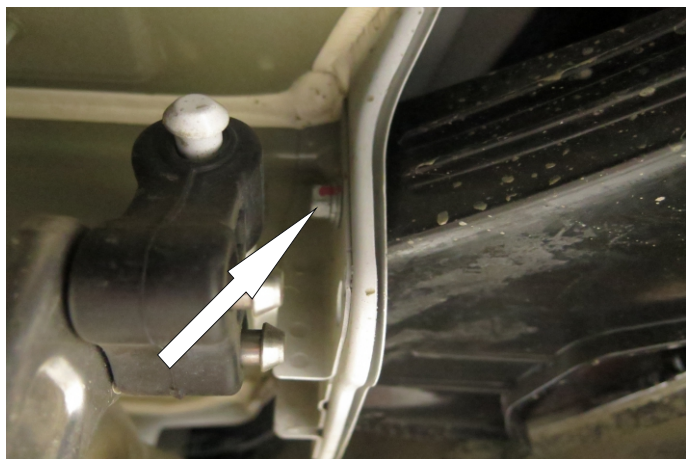

МАРКА	МОДЕЛЬ	ГОД ВЫПУСКА	ОБЪЕМ ДВИГАТЕЛЯ	ТИП КПП	ТИП ПРИВОДА
Hyundai	Santa Fe	2021-	Все	Все	Все

Рис. 1