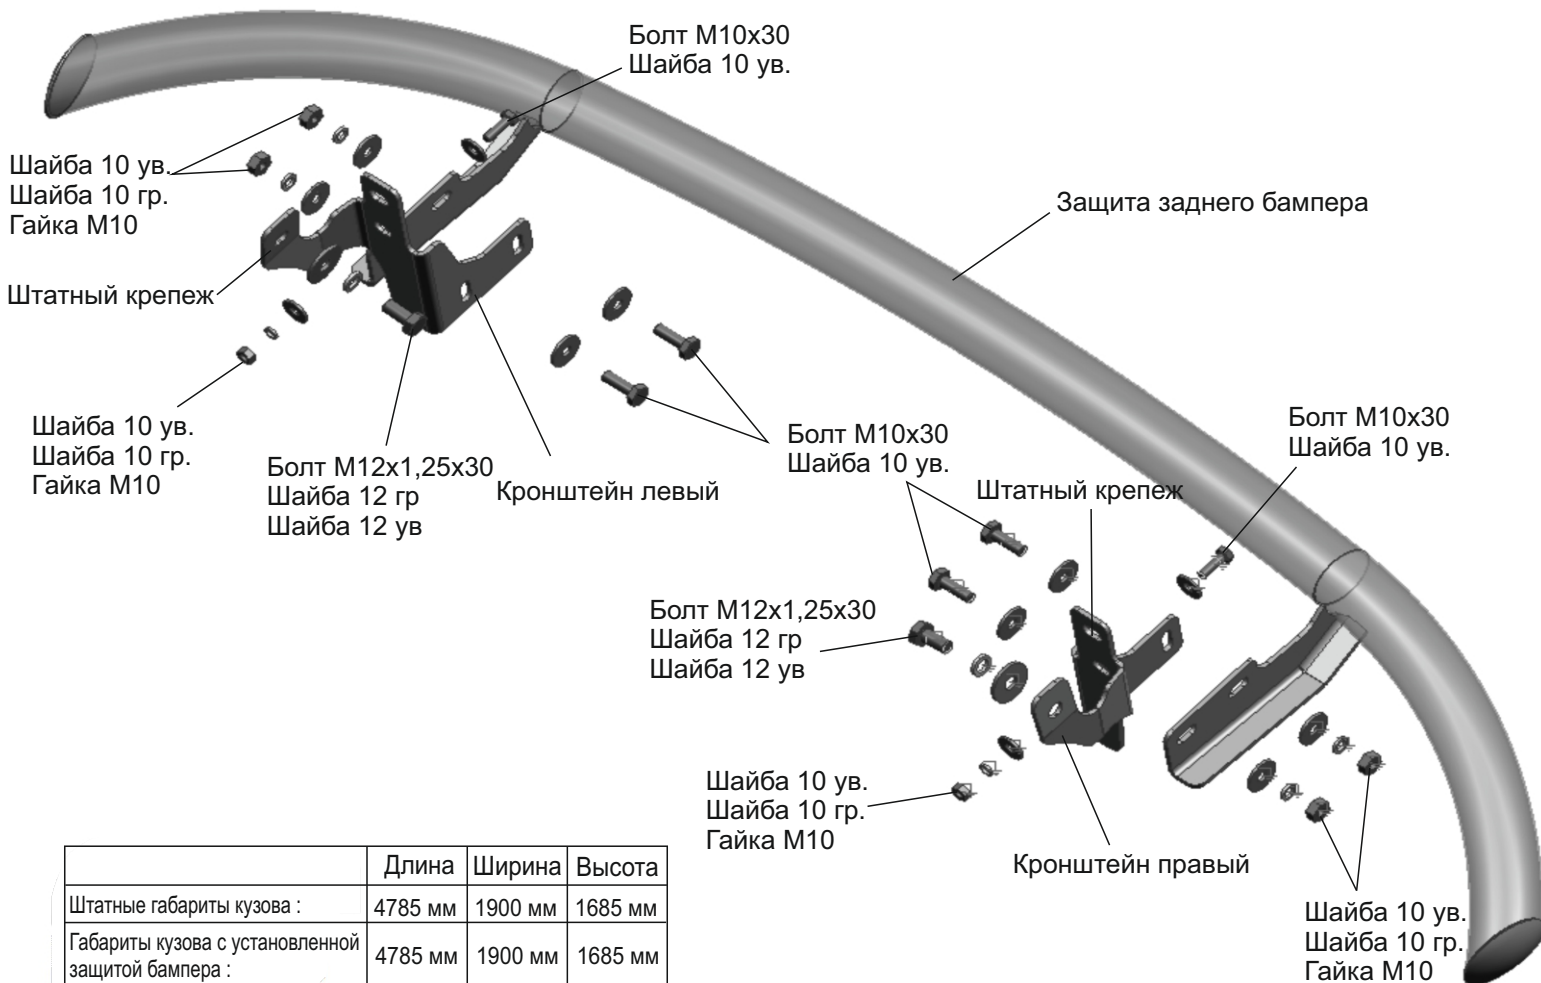

МАРКА	МОДЕЛЬ	ГОД ВЫПУСКА	ОБЪЕМ ДВИГАТЕЛЯ	ТИП КПП	ТИП ПРИВОДА
Hyundai	Santa Fe	2021-	Все	Все	Все

	Длина	Ширина	Высота
Штатные габариты кузова :	4785 мм	1900 мм	1685 мм
Габариты кузова с установленной защитой бампера :	4785 мм	1900 мм	1685 мм

### Инструкция по установке:

1. Выкрутить штатные болты крепления усилителя (рис.1).
2. Установить кронштейны на штатные болты и болты из комплекта M12x1,25x30 (рис.2) и M10x30 (рис.3)
3. При помощи болтов M10x30 и гаек M10 установить защиту заднего бампера на установленные кронштейны (рис.4).
4. Отрегулировать положение защиты.
5. Затянуть все резьбовые соединения с рекомендуемым моментом затяжки.

### Состав крепежа:

Наименование	Кол-во	Момент затяжки
Болт M12x1,25x30	2 шт	70.0 Нм
Болт M10x30	6 шт	47.0 Нм
Гайка 10	6 шт	
Шайба 12 ув	2 шт	
Шайба 12 гр	2 шт	
Шайба 10 ув	12 шт	
Шайба 10 гр	6 шт	
Кронштейн левый	1 шт	
Кронштейн правый	1 шт	