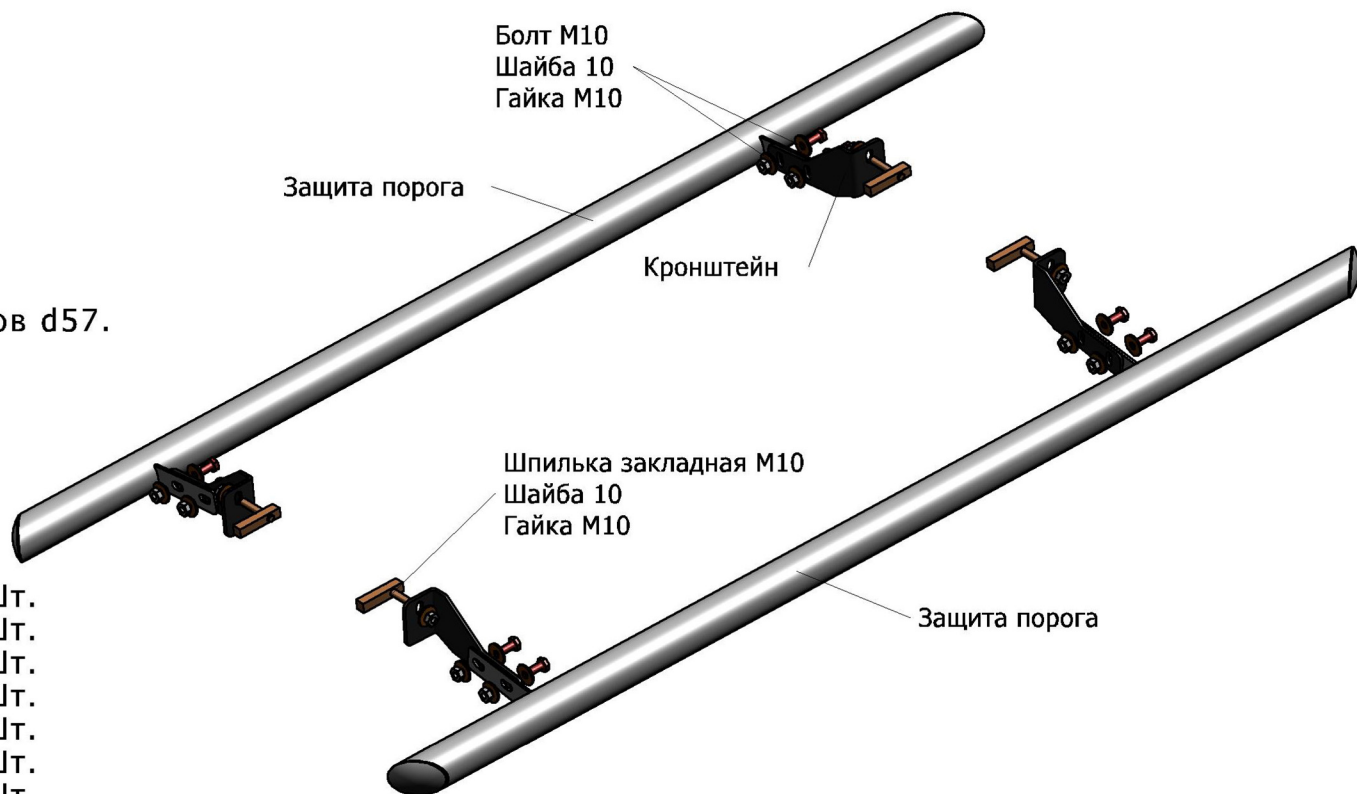

Great Wall Hover H5

Артикул: R.2008.003 Защита порогов d57.
Кузов: Все
Год выпуска: 2011
Объем двигателя: Все
Тип КПП: Все

СОСТАВ КРЕПЕЖА

1.Болт М10х30.....	8	Шт.
2.Шайба 10.....	20	Шт.
3.Гайка М10.....	12	Шт.
4.Шпилька закладная.....	4	Шт.
5.Шайба пластиковая.....	4	Шт.
6.Кронштейн правый.....	2	Шт.
7.Кронштейн левый.....	2	Шт.

ИНСТРУКЦИЯ ПО УСТАНОВКЕ

1. Установить шпильки закладные в овальные отверстия рамы автомобиля, зафиксировать их пластиковыми шайбами.
2. Установить кронштейны, закрепить гайками М10.
3. Установить защиту порога, отрегулировать положение. Затянуть все резьбовые соединения. Не использовать пневмо-инструмент (М10-50Нм).