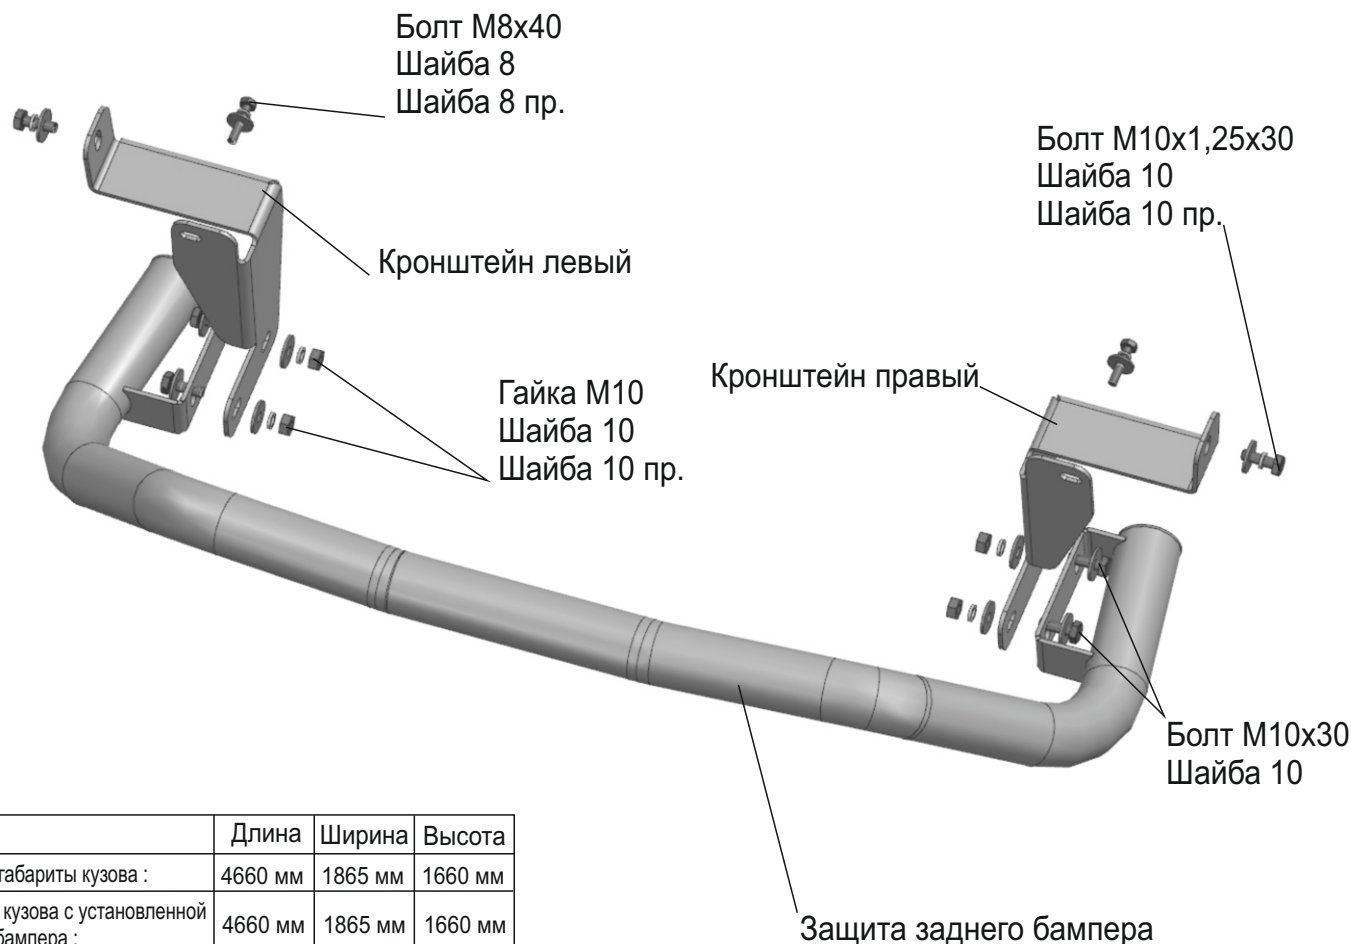

МАРКА	МОДЕЛЬ	ГОД ВЫПУСКА	ОБЪЕМ ДВИГАТЕЛЯ	ТИП КПП	ТИП ПРИВОДА
KIA	Sportage	2022-	ВСЕ	ВСЕ	ВСЕ

	Длина	Ширина	Высота
Штатные габариты кузова :	4660 мм	1865 мм	1660 мм
Габариты кузова с установленной защитой бампера :	4660 мм	1865 мм	1660 мм

Инструкция по установке:

1. Выкрутить штатные болты крепления бампера (Рис.1,2).
2. Закрепить кронштейны к лонжеронам при помощи болтов M10x1,25x30 и шайб 10. Дополнительно закрепить кронштейны при помощи болтов M8x40 и шайб 8 (Рис.2).
3. Закрепить защиту бампера к кронштейнам при помощи болтов M10x30, гаек M10 и шайб 10, отрегулировать положение (Рис.3).
4. Затянуть все резьбовые соединения.

Рекомендации по установке:

1. Не рекомендуется использование пневмоинструмента.
2. Не рекомендуется использование агрессивных химических средств при мойке.

Состав крепежа:

Наименование	Кол-во	Момент затяжки
Болт M8x40	2 шт	24.0 Нм
Болт M10x30	4 шт	47.0 Нм
Болт M10x1,25x30	2 шт	47.0 Нм
Шайба 8	2 шт	
Шайба 8 пр	2 шт	
Шайба 10	10 шт	
Шайба 10 пр	6 шт	
Гайка 10	4 шт	
Кронштейн левый	1 шт	
Кронштейн правый	1 шт	